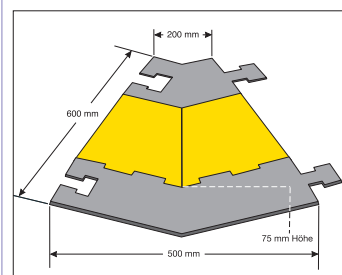

- Surface antidérapante
- Tous les éléments sont dotés d'un système d'emboîtement mâle/femelle pouvant être élargi si nécessaire
- Prévu pour le trafic de poids lourds jusqu'à 40 t
- Hauteur au-dessus du sol: 75 mm

- 3 Gorges à câbles
- 2 Canaux 65 x 50 mm
- 1 Canal 55 x 50 mm

En option: équerre à 45° pour les angles ainsi que les embouts de finition.

Dimensions:

Élément standard:
600 x 960 x 75 mm (L x B x H)

Largeur nette dans l'ensemble: 885 mm

Raccord angulaire 45°:
600 x 500/200 x 75 mm (L x l x h)

Pièce de terminaison:
600 x 283 x 75 mm (L x l x h)

Fixation durable possible grâce aux logements pour chevilles intégrés.

Modèle	Dimensions (mm) L x l x H	Coloris	kg/pièce	Référence
Élément standard	600 x 870 x 75	noir-jaune	26,5	279.23.799
Raccord angle gauche	600 x 500/200 x 75	noir-jaune	12	279.29.848
Raccord angle droit				279.26.562
Pièce de terminaison avec téton	600 x 283 x 75	noir	3	279.22.899
Pièce de terminaison avec encoche				279.20.233