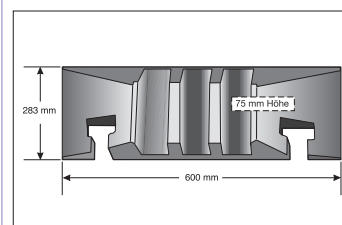

- Surface antidérapante
- Tous les éléments sont dotés d'un système d'emboîtement mâle/femelle pouvant être élargi si nécessaire
- Prévu pour le trafic de poids lourds jusqu'à 40 t
- Hauteur au-dessus du sol: 75 mm

- 3 Gorges à câbles
- 2 Canaux 65 x 50 mm
- 1 Canal 55 x 50 mm

En option: équerre à 45° pour les angles ainsi que les embouts de finition.

Dimensions:

Élément standard:
600 x 960 x 75 mm (L x B x H)

Largeur nette dans l'ensemble: 885 mm

Raccord angulaire 45°:
600 x 500/200 x 75 mm (L x l x h)

Pièce de terminaison:
600 x 283 x 75 mm (L x l x h)

Fixation durable possible grâce aux logements pour chevilles intégrés.

Modèle	Dimensions (mm) L x l x H	Coloris	kg/pièce	Référence
Élément standard	600 x 870 x 75	noir-jaune	26,5	279.23.799
Raccord angle gauche	600 x 500/200 x 75	noir-jaune	12	279.29.848
Raccord angle droit				279.26.562
Pièce de terminaison avec téton	600 x 283 x 75	noir	3	279.22.899
Pièce de terminaison avec encoche				279.20.233