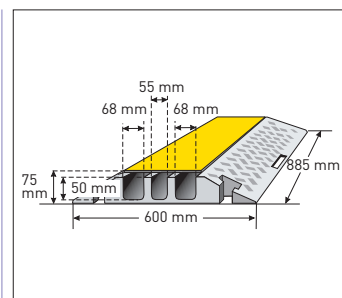

- Surface antidérapante
- Tous les éléments sont dotés d'un système d'emboîtement mâle/femelle pouvant être élargi si nécessaire
- Prévu pour le trafic de poids lourds jusqu'à 40 t
- Hauteur au-dessus du sol: 75 mm

- 3 Gorges à câbles
- 2 Canaux 65 x 50 mm
- 1 Canal 55 x 50 mm

En option: équerre à 45° pour les angles ainsi que les embouts de finition.

Dimensions:

Élément standard:
600 x 960 x 75 mm (L x B x H)

Largeur nette dans l'ensemble: 885 mm

Raccord angulaire 45°:
600 x 500/200 x 75 mm (L x l x h)

Pièce de terminaison:
600 x 283 x 75 mm (L x l x h)

Fixation durable possible grâce aux logements pour chevilles intégrés.

Modèle	Dimensions (mm) L x l x H	Coloris	kg/pièce	Référence
Élément standard	600 x 870 x 75	noir-jaune	26,5	279.23.799
Raccord angle gauche	600 x 500/200 x 75	noir-jaune	12	279.29.848
Raccord angle droit				279.26.562
Pièce de terminaison avec téton	600 x 283 x 75	noir	3	279.22.899
Pièce de terminaison avec encoche				279.20.233