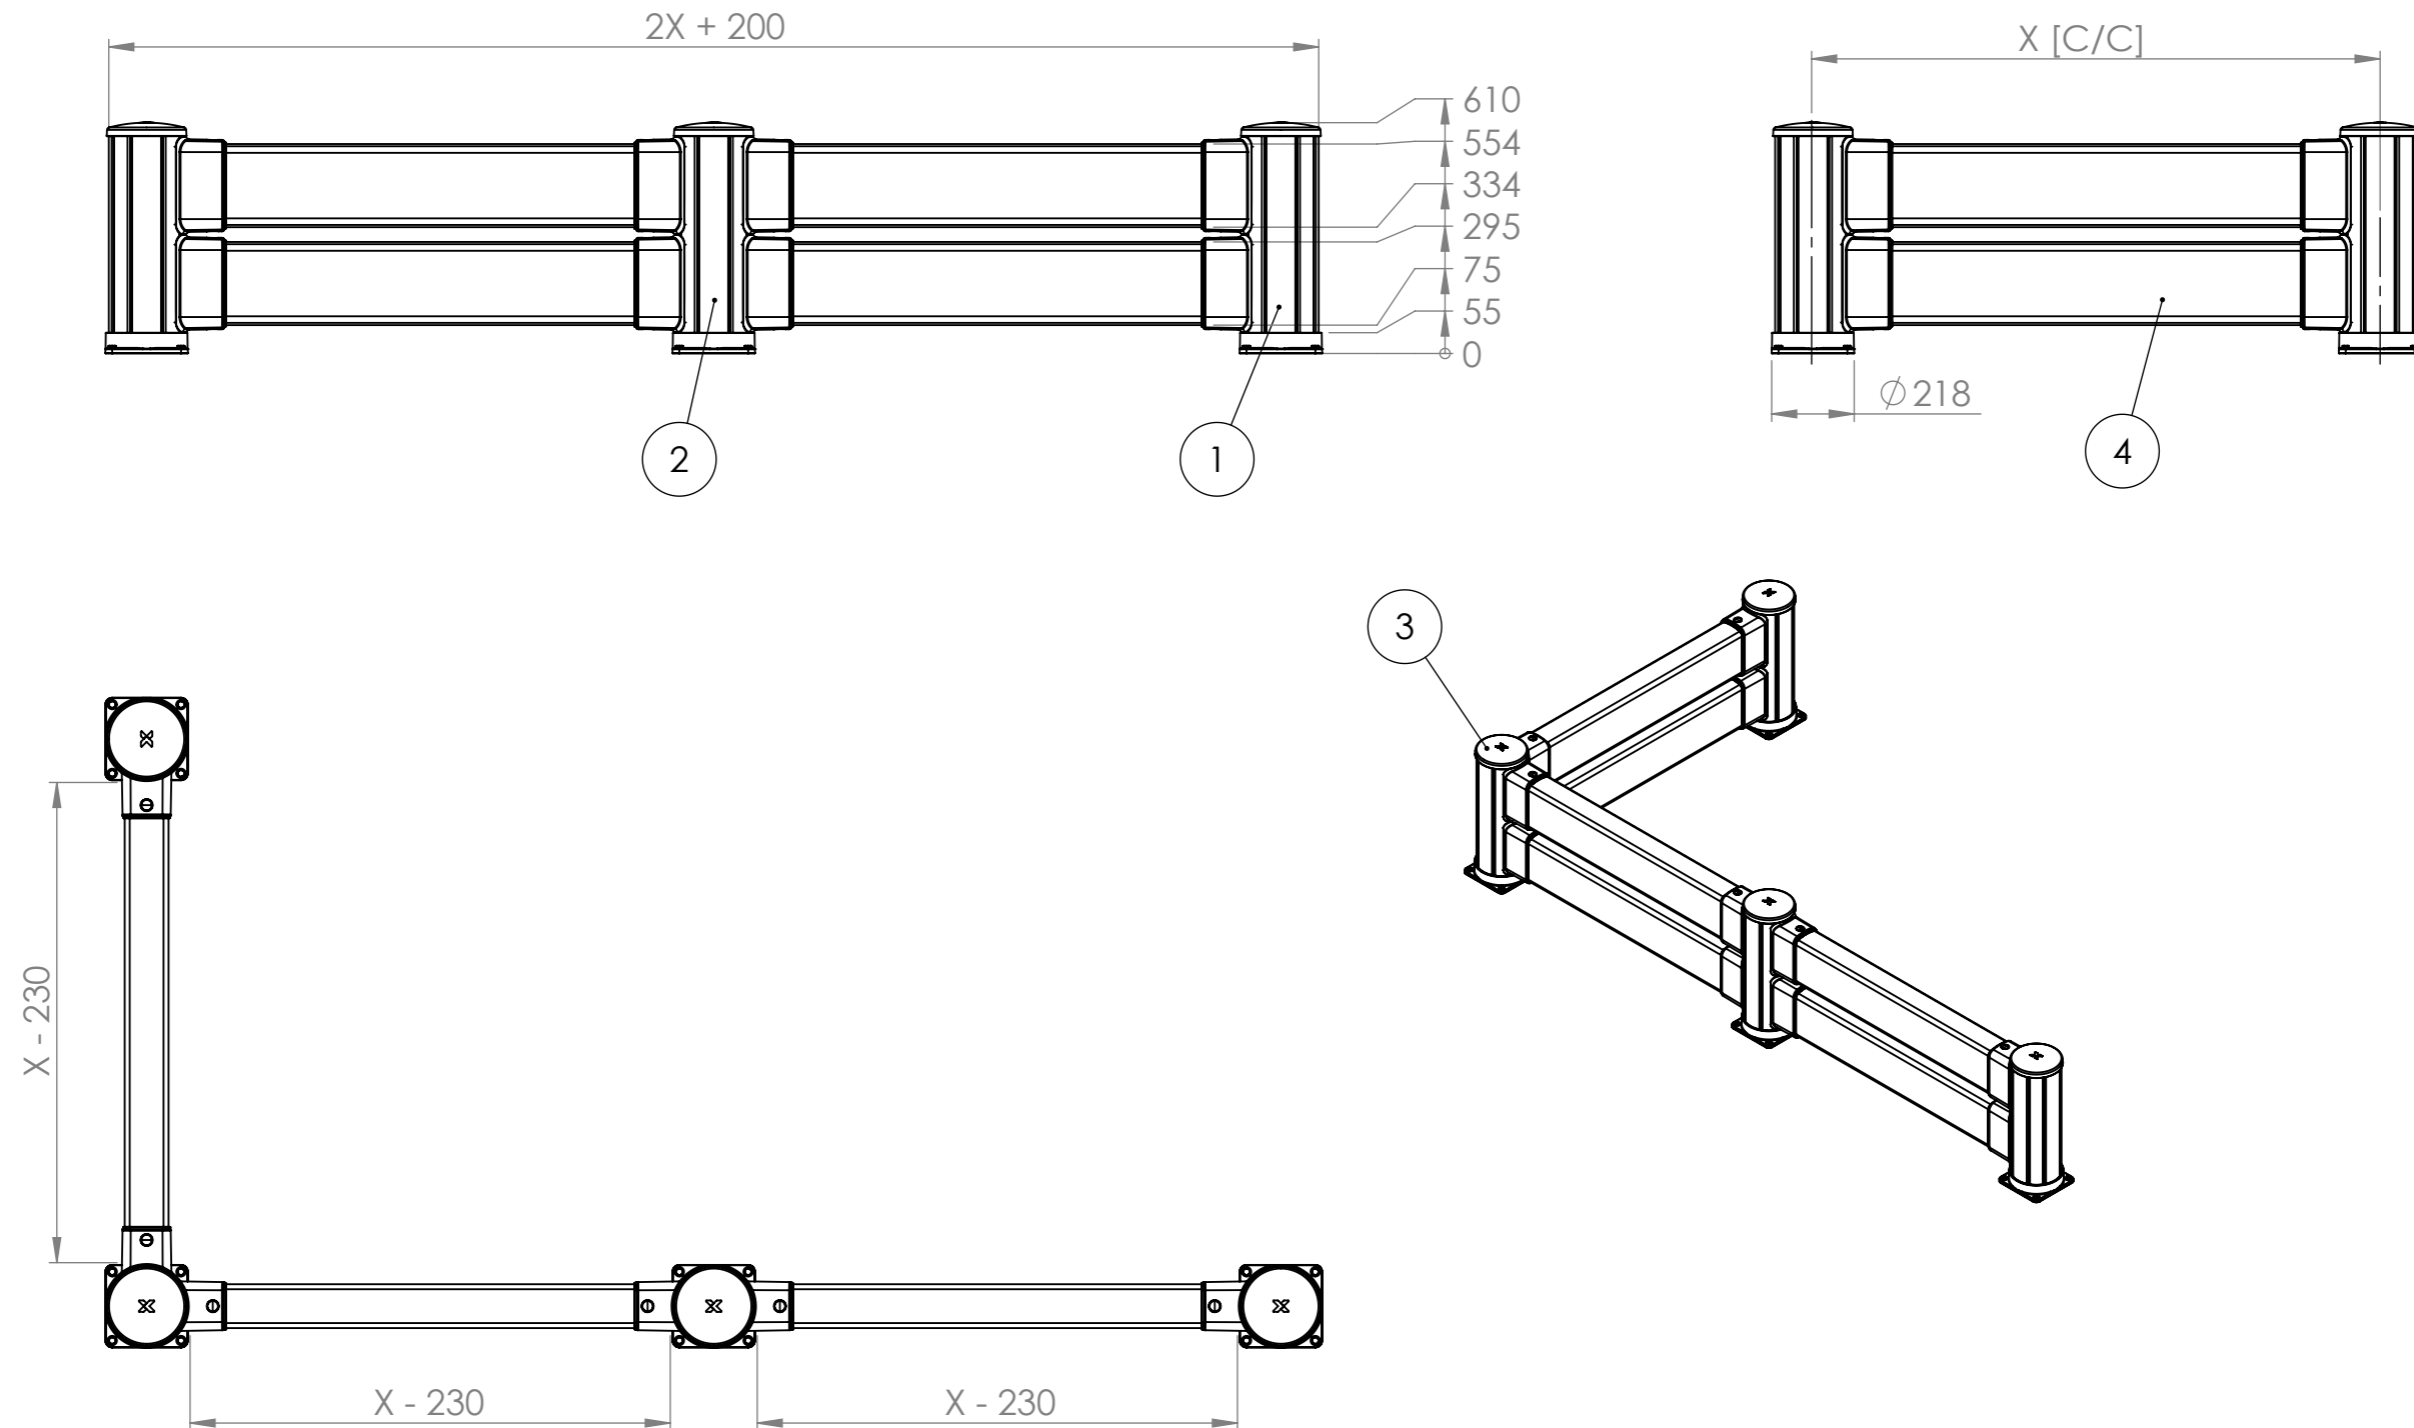

X-Protect

Double Bastaing de protection

Item No.	Art. No.
1	BCE0/1-061-I200
2	BCM0/1-061-I200
3	BCC0/1-061-I200
4	RCI1-XXX-0XXX

X(C/C), (mm)
500
700
1000
1500
2000
2500
3000

Axelent AB

KÄVSJÖVÄGEN 17
SE-335 73 · HILLERSTORP SWEDEN

INFO@AXELENT.SE
AXELENT.COM

Date: 2022-09-06
TEL +46 (0)370-37 37 30

C-number (for internal use)
C-0017740-01

Drawing-ID
B-0006592

Part/Assembly/Config ID (for internal use)
Var4(A-0045420)

Description / Article number
Double Impact Low