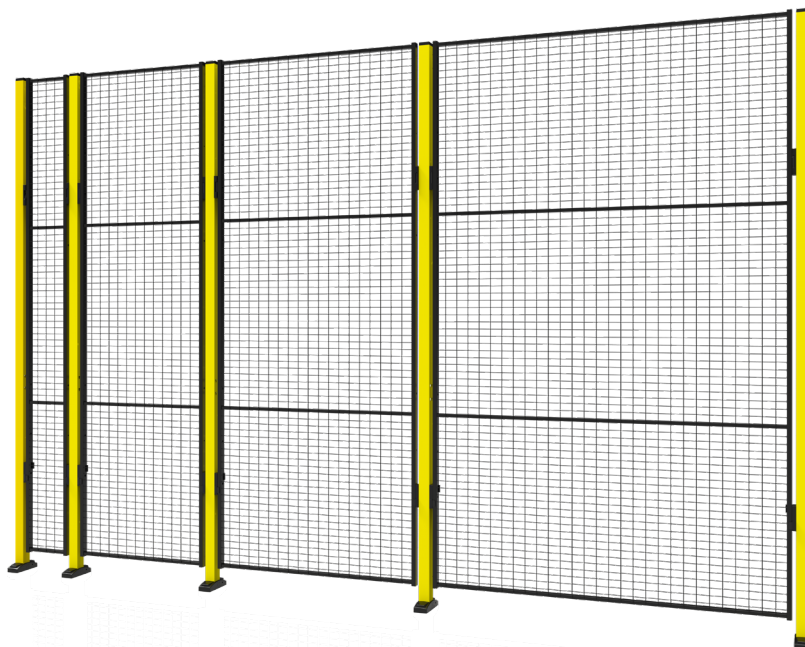

# Axellent Fiche produit

» X-Guard® Hauteur 2500 mm

## X-Guard® Hauteur 2500 mm

X-Guard est une série complète de protections de machines qui est conforme aux exigences modifiées de la Directive machines, 2006/42/CE, concernant les protections fixes, qui sont entrées en vigueur le 29 décembre 2009. Grâce à sa large gamme de composants standard et d'accessoires, X-Guard couvre tous les besoins imaginables en matière de protection de machine. La série X-Guard a été lancée en 2008 et a depuis été complétée par de nouvelles dimensions.

Les panneaux hauts de 2400 mm sont disponibles en 13 largeurs différentes. Les montants et les panneaux ne sont pas tenus en stock et doivent être commandés. Contactez le service client pour plus d'informations sur le délai de livraison. Des panneaux et des montants sont disponibles dans la gamme ordinaire en RAL 9011 et RAL 1018 standard et peuvent également être adaptés selon les exigences spécifiques du client.

Le système haut de 2500 mm peut être combiné avec la plupart des solutions de porte de la gamme X-Guard Classic existante.