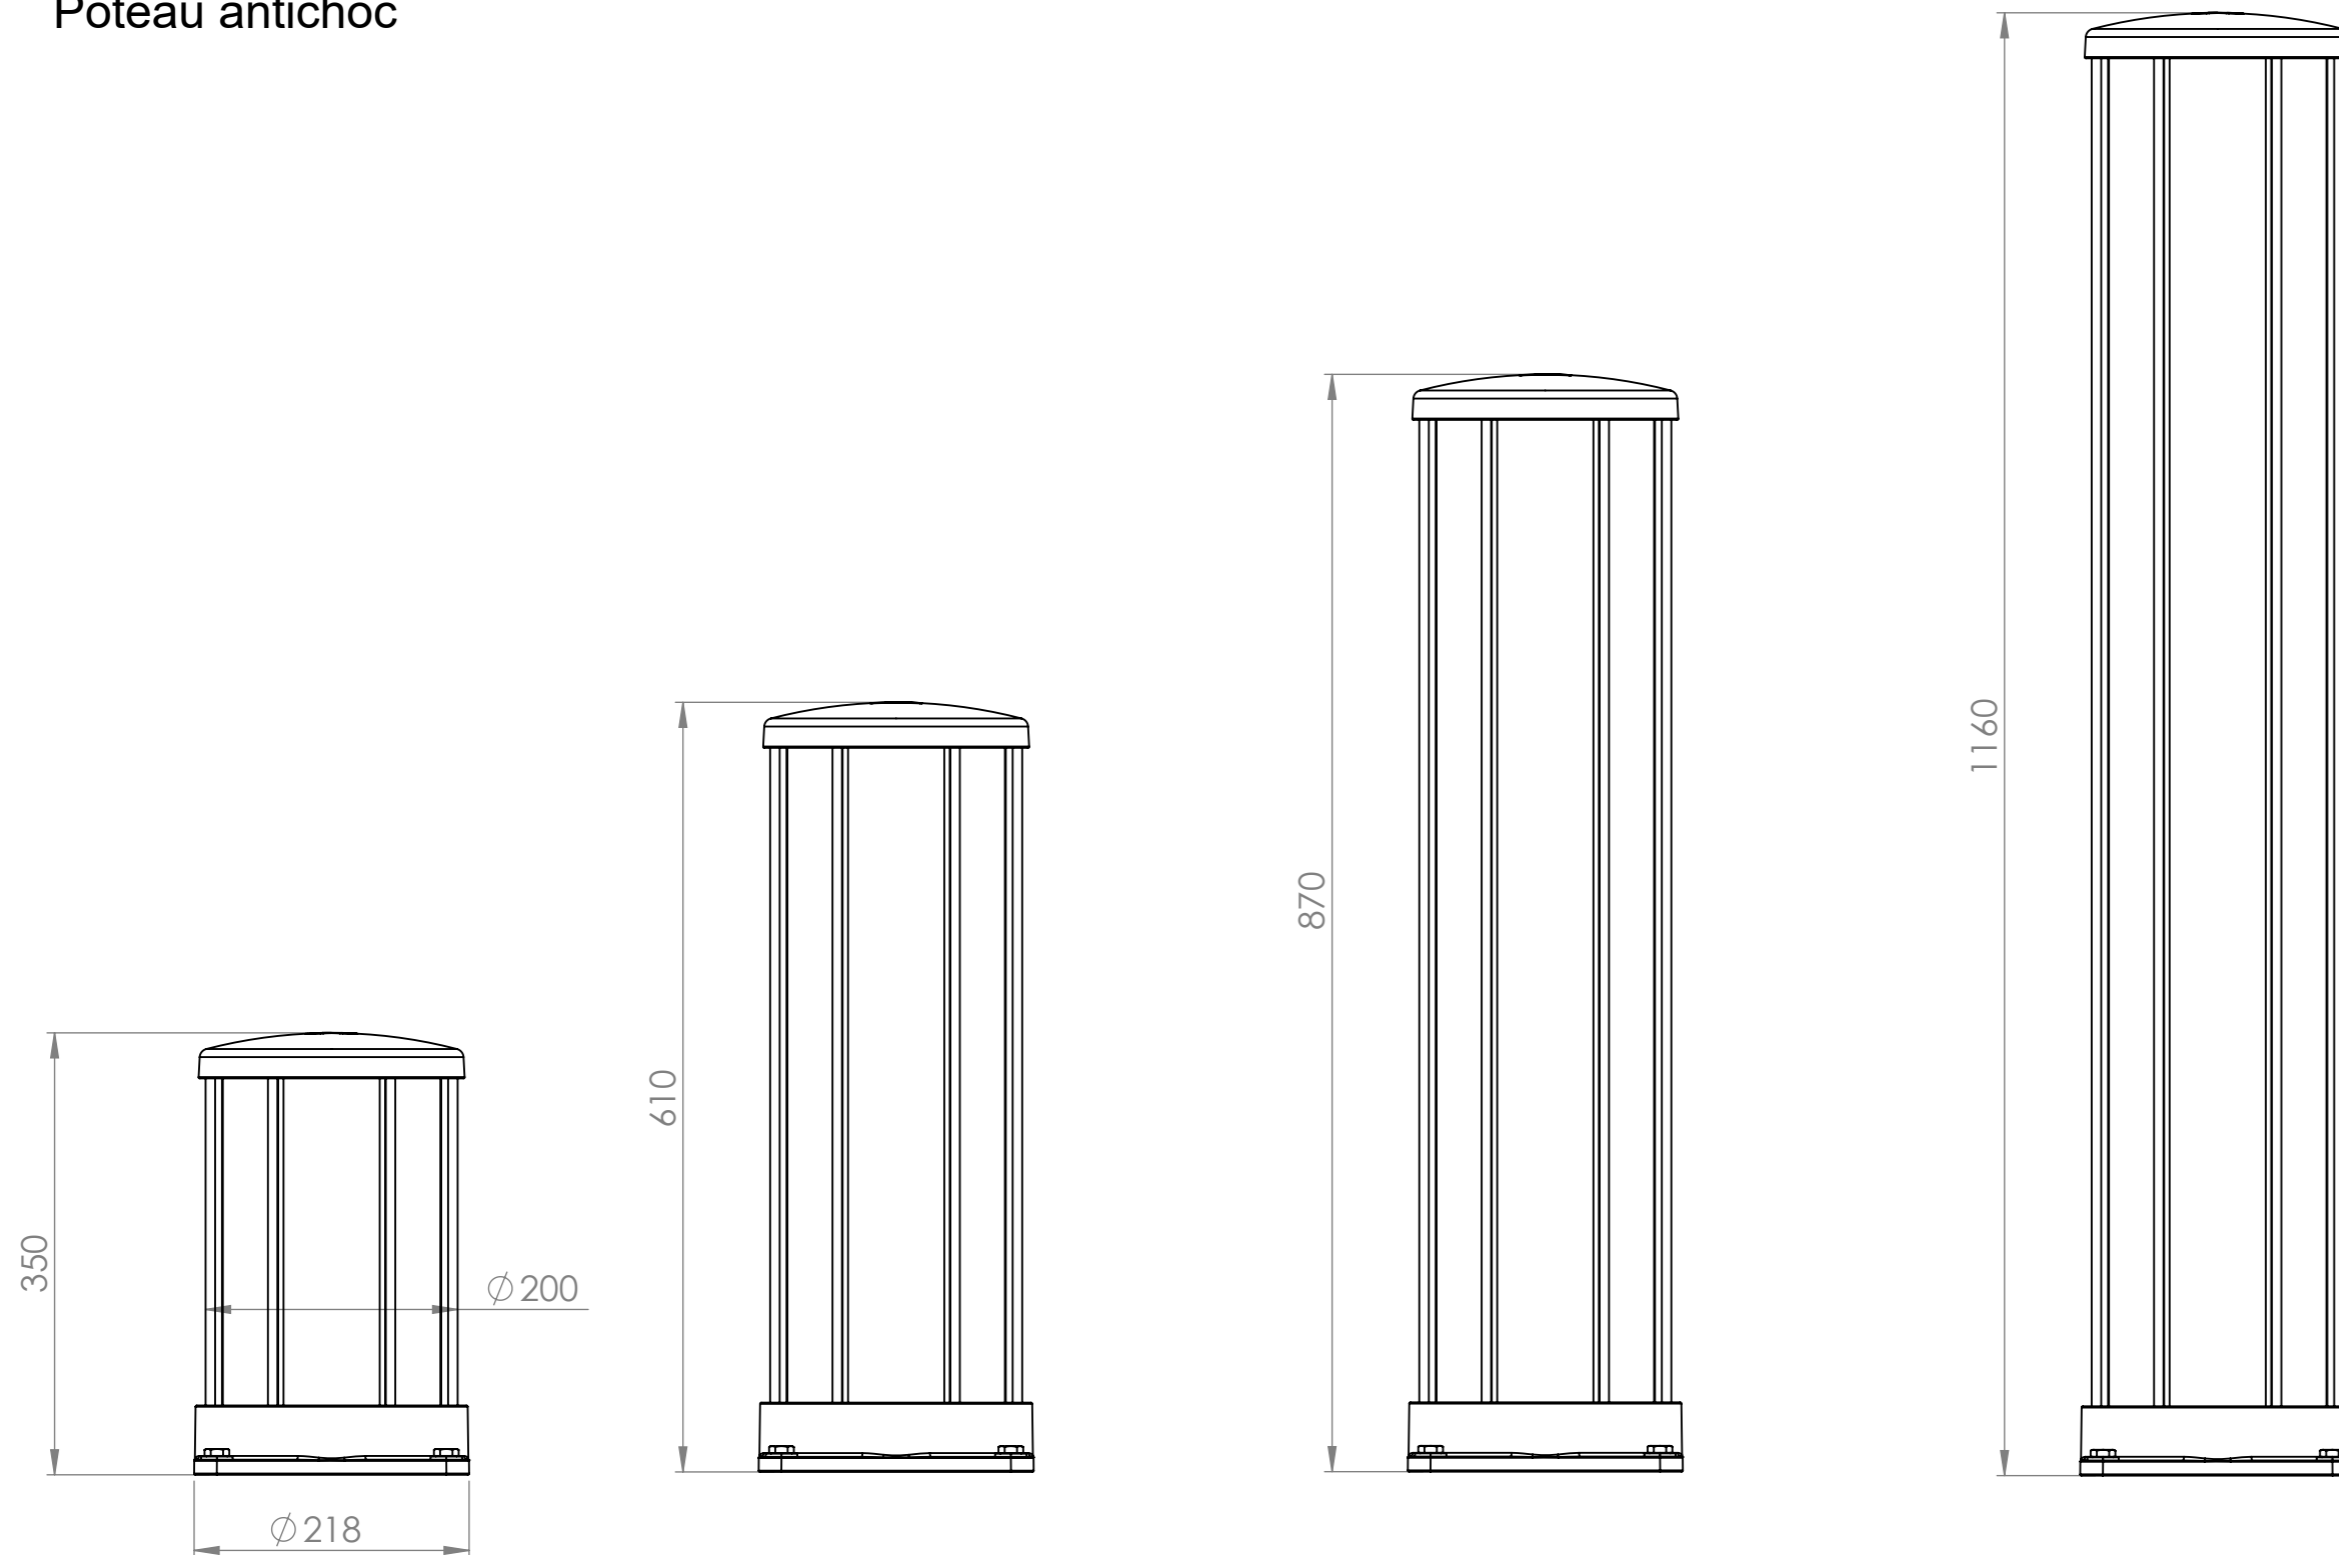

X-Protect

Poteau antichoc

Art. No.	Hauteur (mm)
BCP0/1-035-0000	350
BCP0/1-061-0000	610
BCP0/1-087-0000	870
BCP0/1-116-0000	1160