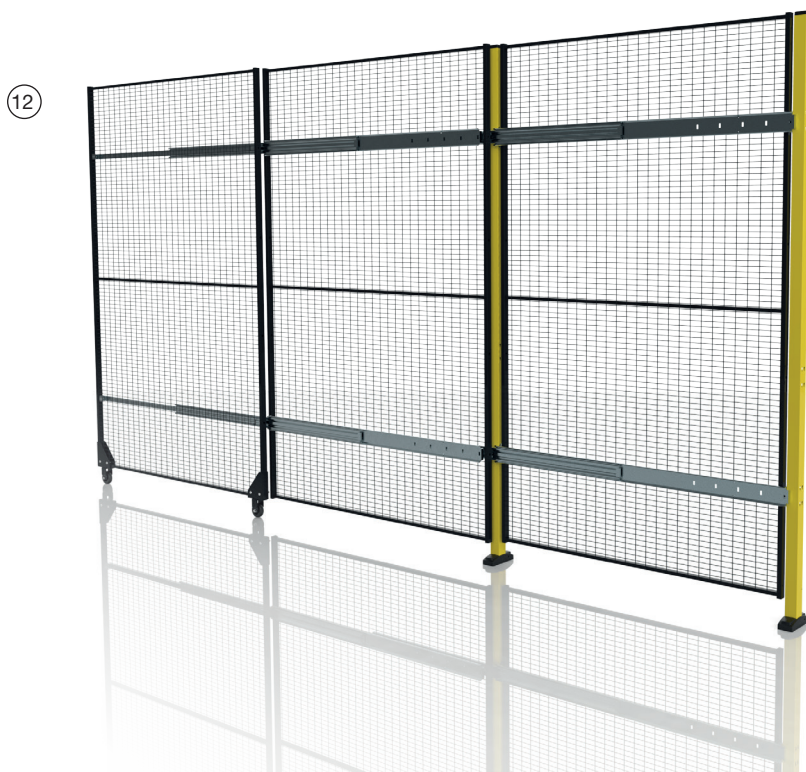

- ⑨ Porte coulissante gigogne triple rail : utilisé lorsqu'une large ouverture est nécessaire, avec une limitation de place sur le côté. Les panneaux se chevauchent au lieu de coulisser sur les côtés. Largeur maximale de 3 x 1500 mm et hauteur maximale de 2300 mm.

10

11

X-Guard® – Portes coulissantes

- ⑩ Porte coulissante simple sans rail. La solution idéale où une grande ouverture n'est pas nécessaire. Largeurs maximales de 900 mm et 1400 mm, hauteur maximale de 2300 mm.
- ⑪ Double porte coulissante sans rail avec fermeture centrale. La solution idéale pour les espaces restreints. Largeurs maximales de 1800 mm et 2800 mm, hauteur maximale de 2300 mm.

⑫ Porte coulissante simple sans rail. La solution idéale pour les espaces restreints. Largeurs maximales de 1900 mm et 2900 mm, hauteur maximale de 2300 mm.

⑬ Porte coulissante sans rail avec fermeture centrale. La solution idéale pour les espaces restreints. Largeurs maximales de 3800 mm, 4800 mm et 5800, hauteur maximale de 2300 mm.