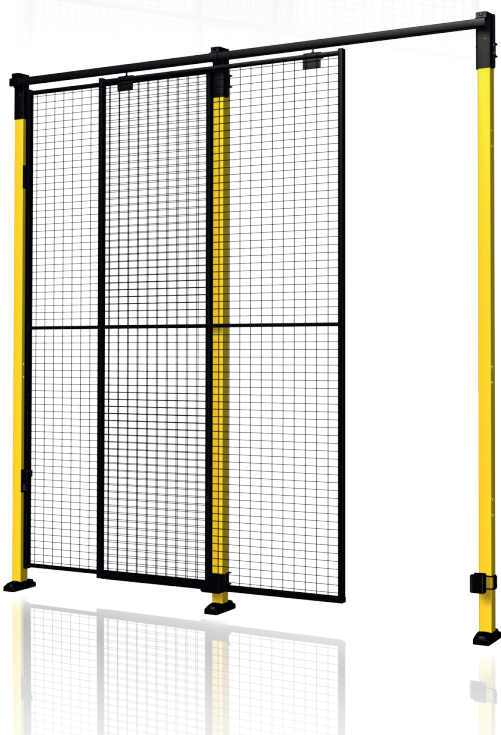

X-Guard® – Portes

Le bloc porte X-Guard vous offre un passage facile et sûr pour entrer et sortir de la zone protégée. X-Guard propose une large gamme de portes qui permettent d'entrer et de sortir de la marchandise, d'entrer pour faire des entretiens... X-Guard est si flexible que vous pouvez échanger un panneau fixe et une porte facilement sans devoir déplacer des poteaux. Vous n'avez pas à vous inquiéter de savoir si la porte doit être articulée à gauche ou à droite (hors X-Lock et X-It).

(Des panneaux standard sont utilisés pour les portes.)

* La largeur maximum dépend de la solution de serrure utilisée.

X-Guard® – Portes battantes

- ① Porte battante simple : ouverture maximale 1500 mm.
- ② Porte battante double : accès pour chargement, chariots... Ouverture maximale 2 x 1500 mm.

③

④

X-Guard® – Portes coulissantes

- ③ Porte coulissante avec fermeture centrale : solution idéale pour les espaces restreints. Chaque côté de la porte coulisse vers les extérieurs. La largeur maximale est de 5900 mm.
- ④ Porte coulissante simple : possibilité d'ouverture jusqu'à 5700 mm.

- ⑤ Porte coulissante à double rail : pour zones étroites et postes de chargement double. Possibilité de passage jusqu'à 2 x 2900 mm.
- ⑥ Porte coulissante simple sans rail : ouverture centrale offrant une possibilité d'ouverture jusqu'à 3 m et une hauteur illimitée. Cette porte est idéale pour la manutention de grands volumes à l'aide de grue ou de chariot élévateur. Largeur maximale de 3000 mm et hauteur maximale de 2300 mm.