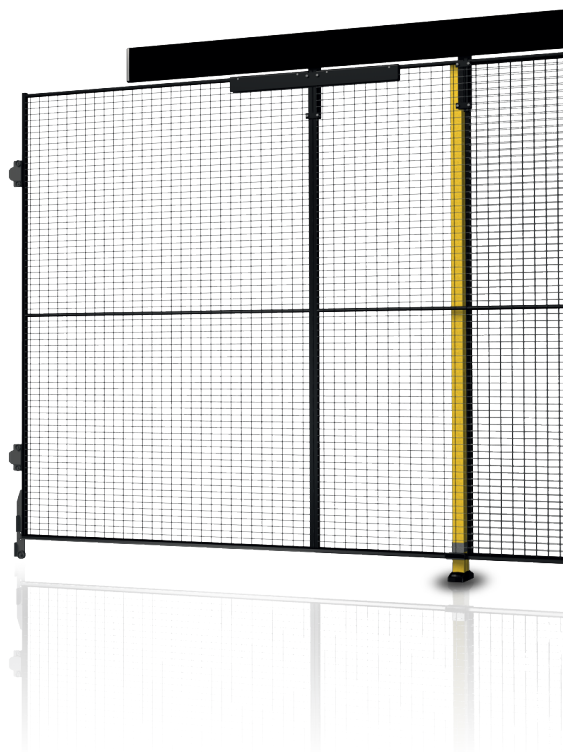

(Des panneaux standard sont utilisés pour les portes.)

* La largeur maximum dépend de la solution de serrure utilisée.

X-Guard® – Portes battantes

- ① Porte battante simple : ouverture maximale 1500 mm.
- ② Porte battante double : accès pour chargement, chariots... Ouverture maximale 2 x 1500 mm.

③

④

X-Guard® – Portes coulissantes

- ③ Porte coulissante avec fermeture centrale : solution idéale pour les espaces restreints. Chaque côté de la porte coulisse vers les extérieurs. La largeur maximale est de 5900 mm.
- ④ Porte coulissante simple : possibilité d'ouverture jusqu'à 5700 mm.

- ⑤ Porte coulissante à double rail : pour zones étroites et postes de chargement double. Possibilité de passage jusqu'à 2 x 2900 mm.
- ⑥ Porte coulissante simple sans rail : ouverture centrale offrant une possibilité d'ouverture jusqu'à 3 m et une hauteur illimitée. Cette porte est idéale pour la manutention de grands volumes à l'aide de grue ou de chariot élévateur. Largeur maximale de 3000 mm et hauteur maximale de 2300 mm.

7

8

X-Guard® – Portes coulissantes

- ⑦ Porte coulissante double sans rail : ouverture centrale offrant une possibilité d'ouverture jusqu'à 6 m et une hauteur illimitée. Cette porte est idéale pour la manutention de grands volumes à l'aide de grue ou de chariot élévateur. Largeur maximale de 2 x 3000 mm et hauteur maximale de 2300 mm.
- ⑧ Porte coulissante gigogne double rail : utilisée lorsqu'une large ouverture est nécessaire, avec une limitation de place sur les côtés. Largeur maximale de 2 x 1500 mm et hauteur maximale de 2300 mm.