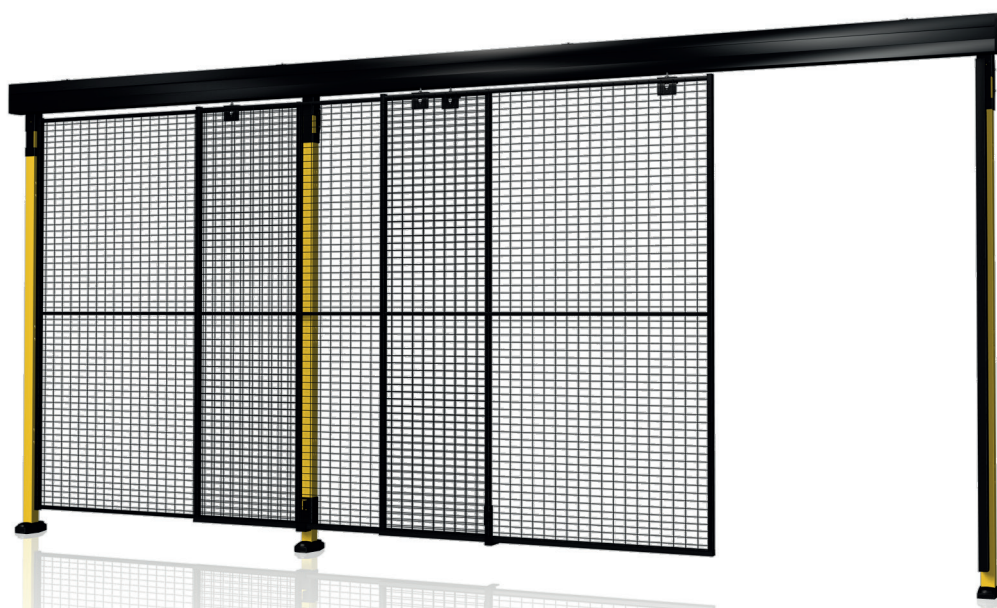

(Des panneaux standard sont utilisés pour les portes.)

* La largeur maximum dépend de la solution de serrure utilisée.

X-Guard® – Portes battantes

- ① Porte battante simple : ouverture maximale 1500 mm.
- ② Porte battante double : accès pour chargement, chariots... Ouverture maximale 2 x 1500 mm.

③

④

X-Guard® – Portes coulissantes

- ③ Porte coulissante avec fermeture centrale : solution idéale pour les espaces restreints. Chaque côté de la porte coulisse vers les extérieurs. La largeur maximale est de 5900 mm.
- ④ Porte coulissante simple : possibilité d'ouverture jusqu'à 5700 mm.

- ⑤ Porte coulissante à double rail : pour zones étroites et postes de chargement double. Possibilité de passage jusqu'à 2 x 2900 mm.
- ⑥ Porte coulissante simple sans rail : ouverture centrale offrant une possibilité d'ouverture jusqu'à 3 m et une hauteur illimitée. Cette porte est idéale pour la manutention de grands volumes à l'aide de grue ou de chariot élévateur. Largeur maximale de 3000 mm et hauteur maximale de 2300 mm.

7

8

X-Guard® – Portes coulissantes

- ⑦ Porte coulissante double sans rail : ouverture centrale offrant une possibilité d'ouverture jusqu'à 6 m et une hauteur illimitée. Cette porte est idéale pour la manutention de grands volumes à l'aide de grue ou de chariot élévateur. Largeur maximale de 2 x 3000 mm et hauteur maximale de 2300 mm.
- ⑧ Porte coulissante gigogne double rail : utilisée lorsqu'une large ouverture est nécessaire, avec une limitation de place sur les côtés. Largeur maximale de 2 x 1500 mm et hauteur maximale de 2300 mm.