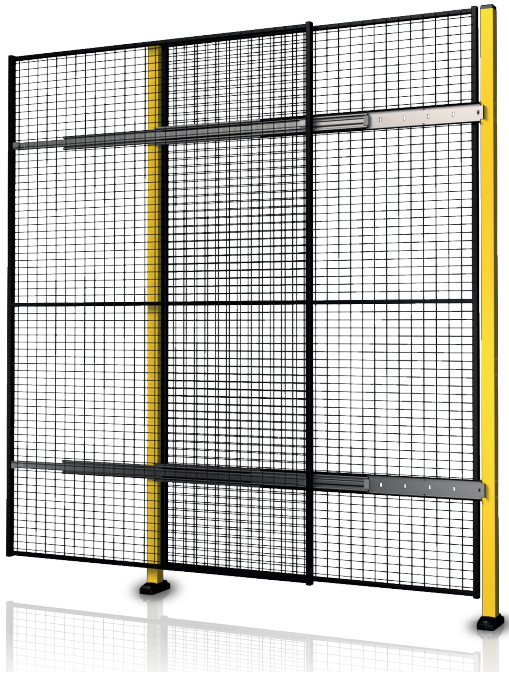

10

11

X-Guard® – Portes coulissantes

- ⑩ Porte coulissante simple sans rail. La solution idéale où une grande ouverture n'est pas nécessaire. Largeurs maximales de 900 mm et 1400 mm, hauteur maximale de 2300 mm.
- ⑪ Double porte coulissante sans rail avec fermeture centrale. La solution idéale pour les espaces restreints. Largeurs maximales de 1800 mm et 2800 mm, hauteur maximale de 2300 mm.