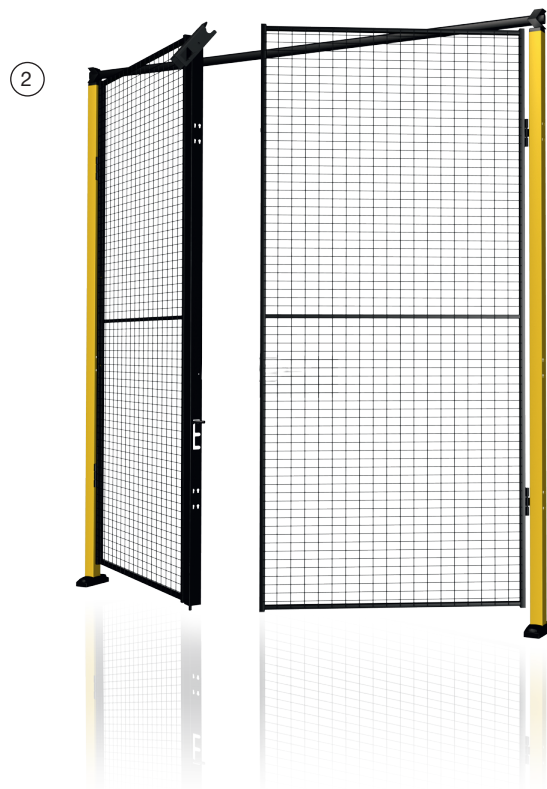

X-Guard® – Portes

Le bloc porte X-Guard vous offre un passage facile et sûr pour entrer et sortir de la zone protégée. X-Guard propose une large gamme de portes qui permettent d'entrer et de sortir de la marchandise, d'entrer pour faire des entretiens... X-Guard est si flexible que vous pouvez échanger un panneau fixe et une porte facilement sans devoir déplacer des poteaux. Vous n'avez pas à vous inquiéter de savoir si la porte doit être articulée à gauche ou à droite (hors X-Lock et X-It).

Nos portes existent en plusieurs dimensions (les gammes grillagées sont disponibles en accessoires et la largeur des panneaux dépend de la dimension de l'ouverture de porte requise).

Porte (poteaux Classic 50x50)

(Des panneaux standard sont utilisés pour les portes.)

* La largeur maximum dépend de la solution de serrure utilisée.

X-Guard® – Portes battantes

- ① Porte battante simple : ouverture maximale 1500 mm.
- ② Porte battante double : accès pour chargement, chariots... Ouverture maximale 2 x 1500 mm.