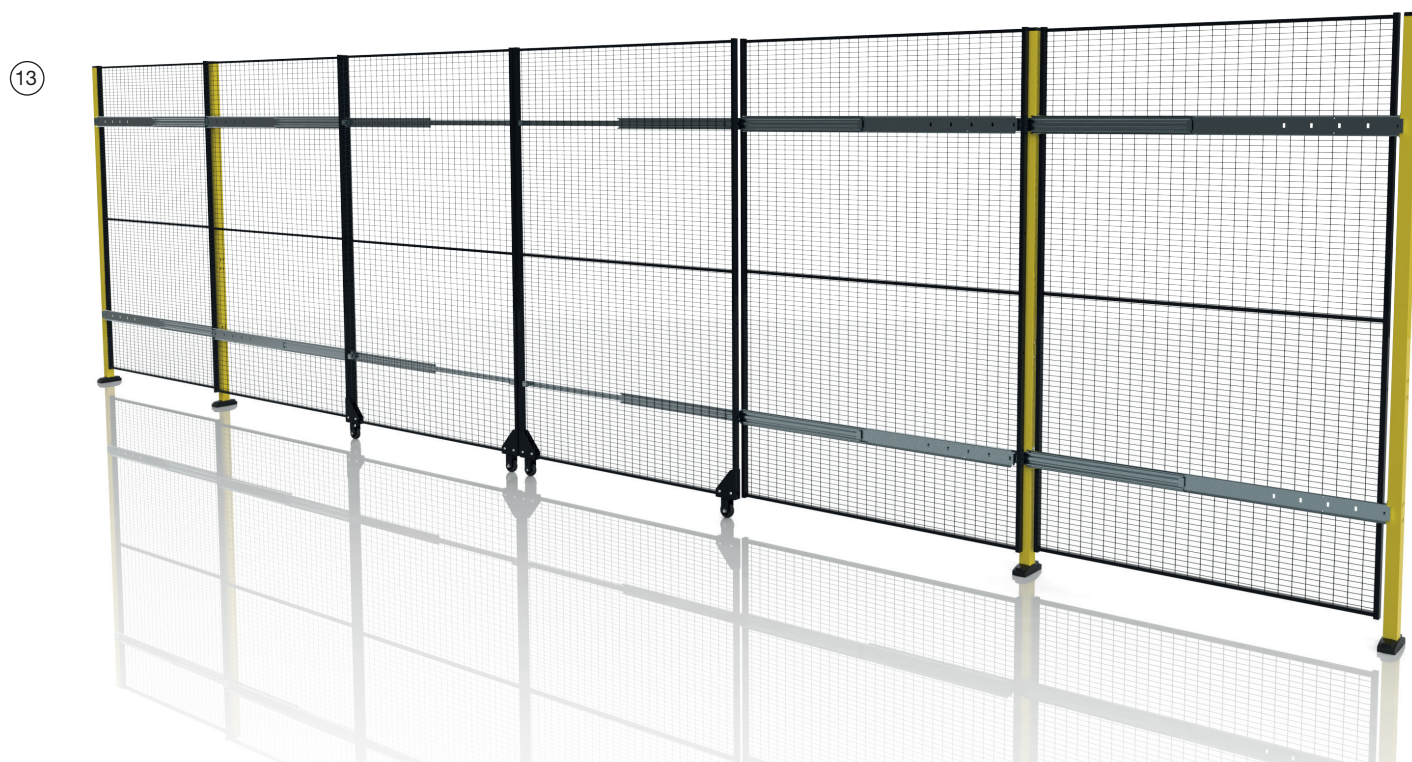

X-Guard® – Portes

Le bloc porte X-Guard vous offre un passage facile et sûr pour entrer et sortir de la zone protégée. X-Guard propose une large gamme de portes qui permettent d'entrer et de sortir de la marchandise, d'entrer pour faire des entretiens... X-Guard est si flexible que vous pouvez échanger un panneau fixe et une porte facilement sans devoir déplacer des poteaux. Vous n'avez pas à vous inquiéter de savoir si la porte doit être articulée à gauche ou à droite (hors X-Lock et X-It).

- ⑨ Porte coulissante gigogne triple rail : utilisé lorsqu'une large ouverture est nécessaire, avec une limitation de place sur le côté. Les panneaux se chevauchent au lieu de coulisser sur les côtés. Largeur maximale de 3 x 1500 mm et hauteur maximale de 2300 mm.

10

11

X-Guard® – Portes coulissantes

- ⑩ Porte coulissante simple sans rail. La solution idéale où une grande ouverture n'est pas nécessaire. Largeurs maximales de 900 mm et 1400 mm, hauteur maximale de 2300 mm.
- ⑪ Double porte coulissante sans rail avec fermeture centrale. La solution idéale pour les espaces restreints. Largeurs maximales de 1800 mm et 2800 mm, hauteur maximale de 2300 mm.

⑫ Porte coulissante simple sans rail. La solution idéale pour les espaces restreints. Largeurs maximales de 1900 mm et 2900 mm, hauteur maximale de 2300 mm.

⑬ Porte coulissante sans rail avec fermeture centrale. La solution idéale pour les espaces restreints. Largeurs maximales de 3800 mm, 4800 mm et 5800, hauteur maximale de 2300 mm.