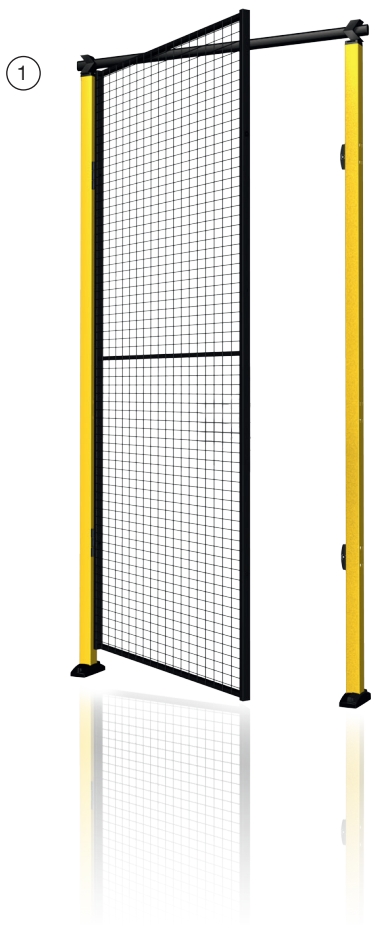

X-Guard® – Portes battantes

- ① Porte battante simple : ouverture maximale 1500 mm.
- ② Porte battante double : accès pour chargement, chariots... Ouverture maximale 2 x 1500 mm.