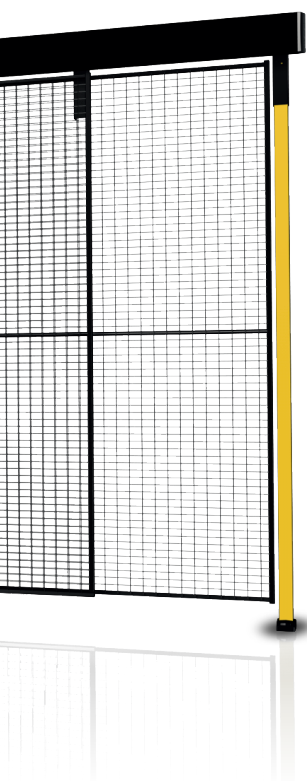

7

8

X-Guard® – Portes coulissantes

- ⑦ Porte coulissante double sans rail : ouverture centrale offrant une possibilité d'ouverture jusqu'à 6 m et une hauteur illimitée. Cette porte est idéale pour la manutention de grands volumes à l'aide de grue ou de chariot élévateur. Largeur maximale de 2 x 3000 mm et hauteur maximale de 2300 mm.
- ⑧ Porte coulissante gigogne double rail : utilisée lorsqu'une large ouverture est nécessaire, avec une limitation de place sur les côtés. Largeur maximale de 2 x 1500 mm et hauteur maximale de 2300 mm.

- ⑨ Porte coulissante gigogne triple rail : utilisé lorsqu'une large ouverture est nécessaire, avec une limitation de place sur le côté. Les panneaux se chevauchent au lieu de coulisser sur les côtés. Largeur maximale de 3 x 1500 mm et hauteur maximale de 2300 mm.