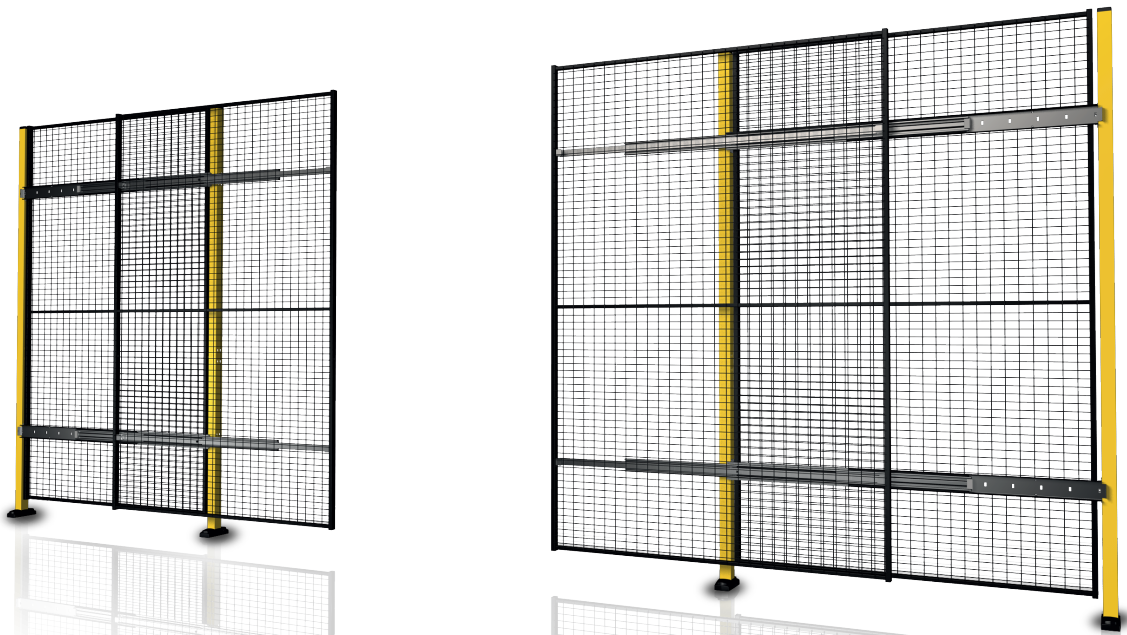

10

11

X-Guard® – Portes coulissantes

- ⑩ Porte coulissante simple sans rail. La solution idéale où une grande ouverture n'est pas nécessaire. Largeurs maximales de 900 mm et 1400 mm, hauteur maximale de 2300 mm.
- ⑪ Double porte coulissante sans rail avec fermeture centrale. La solution idéale pour les espaces restreints. Largeurs maximales de 1800 mm et 2800 mm, hauteur maximale de 2300 mm.