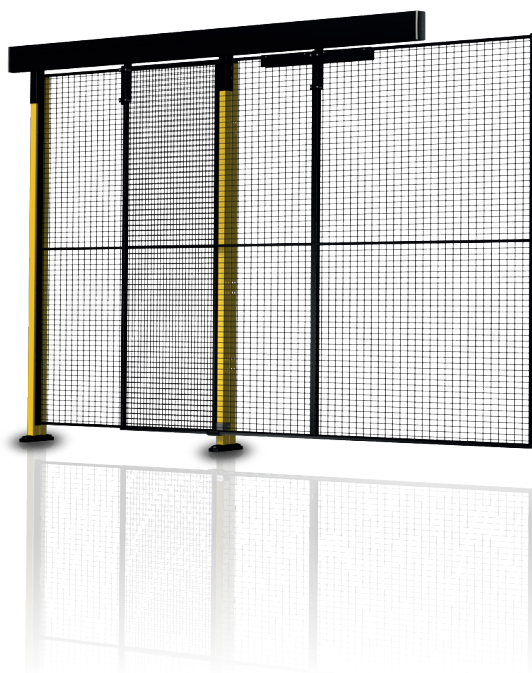

(Des panneaux standard sont utilisés pour les portes.)

* La largeur maximum dépend de la solution de serrure utilisée.

X-Guard® – Portes battantes

- ① Porte battante simple : ouverture maximale 1500 mm.
- ② Porte battante double : accès pour chargement, chariots... Ouverture maximale 2 x 1500 mm.

③

④

X-Guard® – Portes coulissantes

- ③ Porte coulissante avec fermeture centrale : solution idéale pour les espaces restreints. Chaque côté de la porte coulisse vers les extérieurs. La largeur maximale est de 5900 mm.
- ④ Porte coulissante simple : possibilité d'ouverture jusqu'à 5700 mm.

- ⑤ Porte coulissante à double rail : pour zones étroites et postes de chargement double. Possibilité de passage jusqu'à 2 x 2900 mm.
- ⑥ Porte coulissante simple sans rail : ouverture centrale offrant une possibilité d'ouverture jusqu'à 3 m et une hauteur illimitée. Cette porte est idéale pour la manutention de grands volumes à l'aide de grue ou de chariot élévateur. Largeur maximale de 3000 mm et hauteur maximale de 2300 mm.

7

8

X-Guard® – Portes coulissantes

- ⑦ Porte coulissante double sans rail : ouverture centrale offrant une possibilité d'ouverture jusqu'à 6 m et une hauteur illimitée. Cette porte est idéale pour la manutention de grands volumes à l'aide de grue ou de chariot élévateur. Largeur maximale de 2 x 3000 mm et hauteur maximale de 2300 mm.
- ⑧ Porte coulissante gigogne double rail : utilisée lorsqu'une large ouverture est nécessaire, avec une limitation de place sur les côtés. Largeur maximale de 2 x 1500 mm et hauteur maximale de 2300 mm.