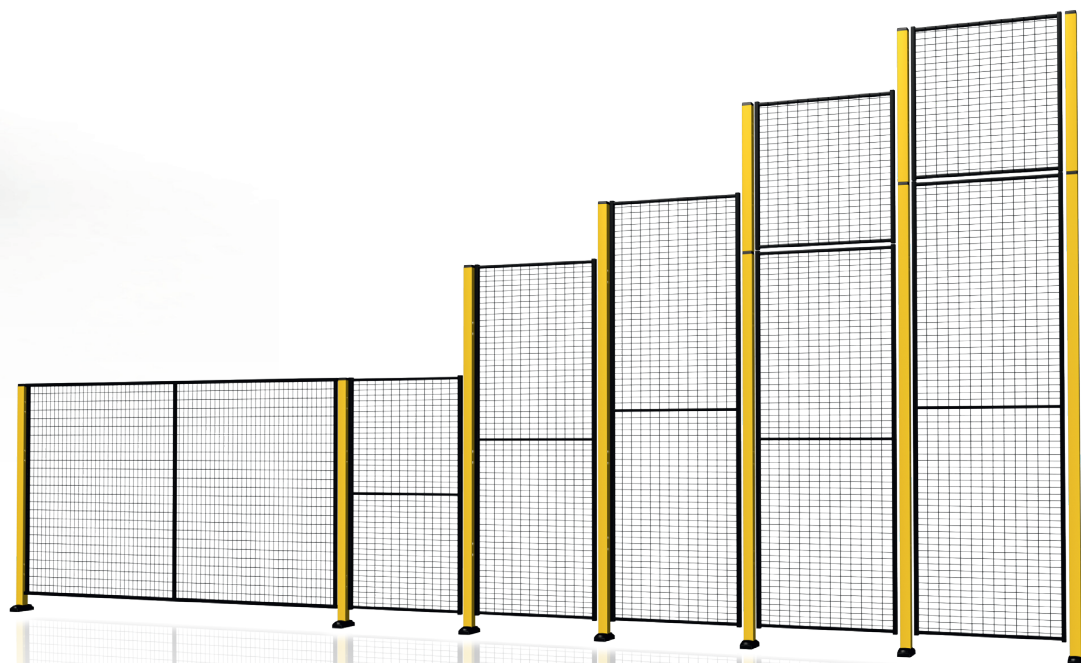

# X-Guard® – Panneaux

## Couleurs standard X-Guard

Poteaux Classic 50x50 mm

Jaune  
RAL 1018

Noir  
RAL 9011

Bleu  
RAL 5005

Rouge  
RAL 3020

Poteaux Premium 70x70 mm

Jaune  
RAL 1018

## Grillage

Dans la plupart des environnements et pour la plupart des machines, nos panneaux grillagés fournissent une protection plus que suffisante.

Nos panneaux grillagés existent en deux dimensions de maille : Premium 50x20 et Classic 50x30 mm. La distance de sécurité détermine la dimension de maille requise. La maille Classic 50x30 requiert une distance minimale de 200 mm alors que la dimension Premium 50x20 requiert seulement 120 mm.

### Informations techniques panneaux grillagés

Distance de sécurité	Premium 120 mm Classic 200 mm
Montants	30x20 mm
Traverses	25x15 mm
Poteaux	Classic 50x50 mm Premium 70x70 mm
Fils verticaux	Ø 3 mm
Fils horizontaux	Ø 2,5 mm
Ouverture de maille	50x30, 50x20 mm
Finition	Peinture phosphatante/époxy
Couleur des panneaux grillagés	Noir RAL 9011
Couleur des poteaux Classic 50x50	Jaune RAL 1018, noir RAL 9011, bleu RAL 5005, rouge RAL 3020
Couleur des poteaux Premium 70x70	Jaune RAL 1018, rouge RAL 3020