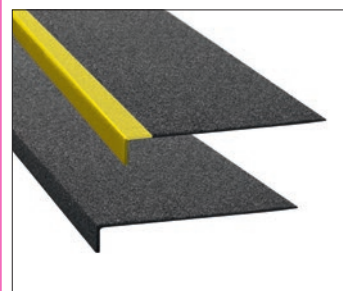

## Nez de marche antidérapant **PROline**

Nez de marches avec surface à gros grain pour l'intérieur comme pour l'extérieur. Rend moins dangereuses les zones à sol glissant comme les zones d'entrée, les escaliers, les rampes ...

- Pose facile
- Convient aux locaux humides et à l'utilisation extérieure (commander le vitrificateur de bords en même temps)
- Résiste aux produits chimiques
- 18,3 m par rouleau, 4 largeurs
- Antidérapant R 13 selon la norme DIN 51130

Dimensions (mm) P x L Rebord 30 mm	Coloris	kg/pièce	Référence
70 x 600	noir	0,6	265.26.654
	jaune		265.26.127
70 x 800	noir	0,8	265.23.006
	jaune		265.22.758
70 x 1.000	noir	1	265.26.096
	jaune		265.24.780
230 x 600	noir	1,4	265.24.529
	noir, rebord jaune		265.22.504
230 x 800	noir	1,9	265.23.269
	noir, rebord jaune		265.21.985
230 x 1.000	noir	2,4	265.21.164
	noir, rebord jaune		265.27.378
Colle		0,8	265.25.657