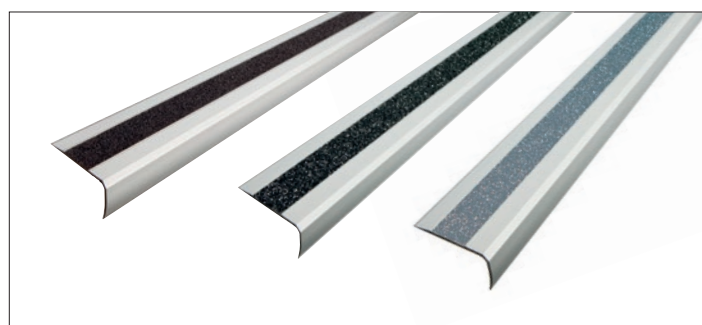

# Revêtement antidérapant

- Pour l'intérieur
- Autocollant
- Aspect élégant
- Finition de haute qualité
- Deux variantes

## Nez de marche antidérapant PROline en aluminium

Profils antidérapants autocollants pour revêtements de sol exclusifs. Support en aluminium profilé avec insert antidérapant esthétique de haute qualité.

- Pose facile
- Se décolle sans laisser de traces
- Résistant aux huiles minérales, résistant aux UV
- Plage de températures : -40 à +60°
- Épaisseur du matériau 3,0 mm

### Réalisation:

- Noir uni
- Aspect pailleté en noir ou argent

Dimensions (mm) P x L Rebord 31 mm	Coloris	kg/pièce	Référence
53 x 800	noir	0,6	265.20.954
53 x 1.000	noir	0,7	265.26.041
53 x 800	noir brillant	0,6	265.26.766
53 x 1.000	noir brillant	0,7	265.23.691
53 x 800	argent brillant	0,6	265.22.289
53 x 1.000	argent brillant	0,7	265.20.804