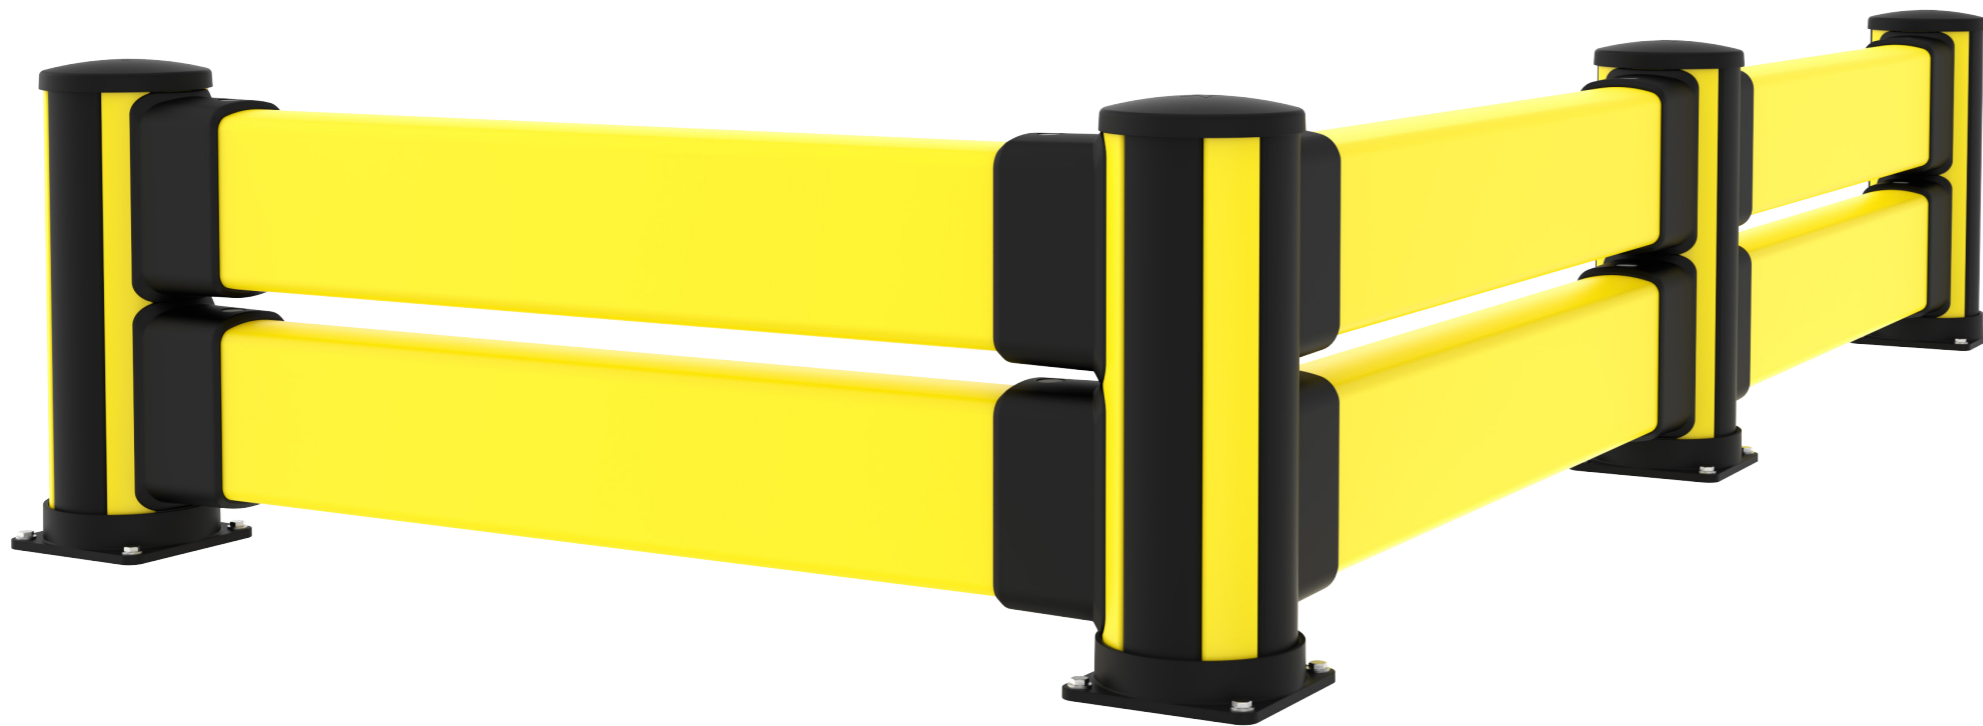

# Axelent X-Protect

Double bastainig de protection

**AXELENT AB** • BOX 1  
KÄVSJÖVÄGEN 17 • SE-335 73  
HILLERSTORP • SWEDEN

TEL +46 (0)370-37 37 30  
INFO@AXELENT.SE  
WWW.AXELENT.COM

<b>BCE0-061-I200</b> <b>BCM0-061-I200</b> <b>BCC0-061-I200</b>	1	1	3	1	1+1	1	1	4
	1	2	2	1	1+1	1	1	4
	1	2	2	1	1+1	1	1	4

**ECI1-XXX-XXXX**  
 ECI1-length-centre to centre)