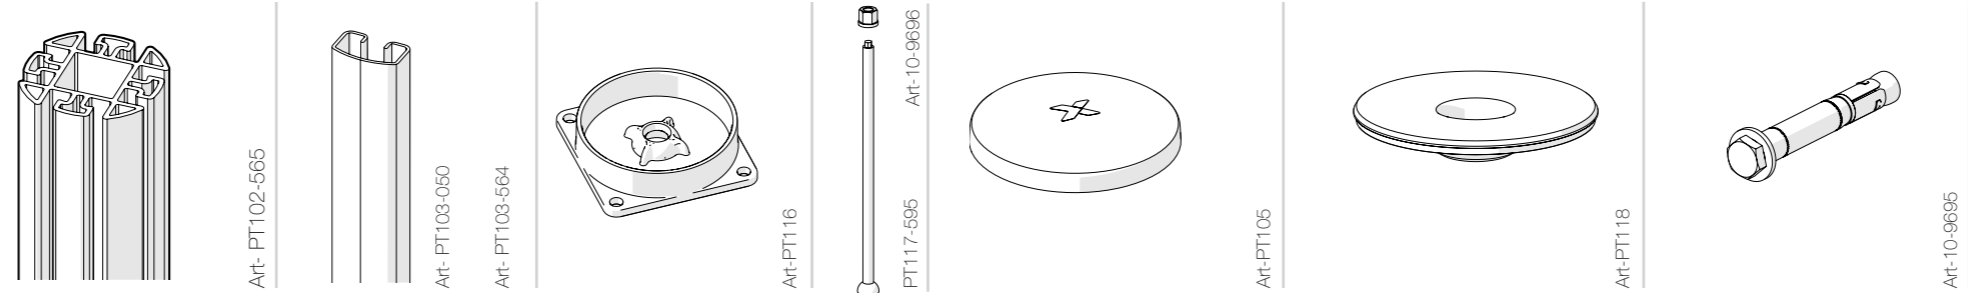

# Axelent X-Protect

Double bastainig de protection

**AXELENT AB** • BOX 1  
KÄVSJÖVÄGEN 17 • SE-335 73  
HILLERSTORP • SWEDEN

TEL +46 (0)370-37 37 30  
INFO@AXELENT.SE  
WWW.AXELENT.COM

<b>BCE0-061-I200</b> <b>BCM0-061-I200</b> <b>BCC0-061-I200</b>	1	1	3	1	1+1	1	1	4
	1	2	2	1	1+1	1	1	4
	1	2	2	1	1+1	1	1	4

**CCS9-000-I100**

	Art-PT108		Art-PT109		Art-PT111
2		2		2	
4		4		4	
4		4		4	

**BCE0-061-I200**  
**BCM0-061-I200**  
**BCC0-061-I200**

**BCE0-061-I200**

**BCM0-061-I200**

**BCC0-061-I200**

PT103-564	CCS9-000-I100	PT103-564	PT103-564		PT103-564	CCS9-000-I100	PT103-564	CCS9-000-I100		PT103-564	CCS9-000-I100	CCS9-000-I100		PT103-564
	CCS9-000-I100					CCS9-000-I100		CCS9-000-I100			CCS9-000-I100	CCS9-000-I100		
	PT103-050					PT103-050		PT103-050			PT103-050	PT103-050		

**ECI1-XXX-XXXX**  
 ECI1-length-centre to centre)