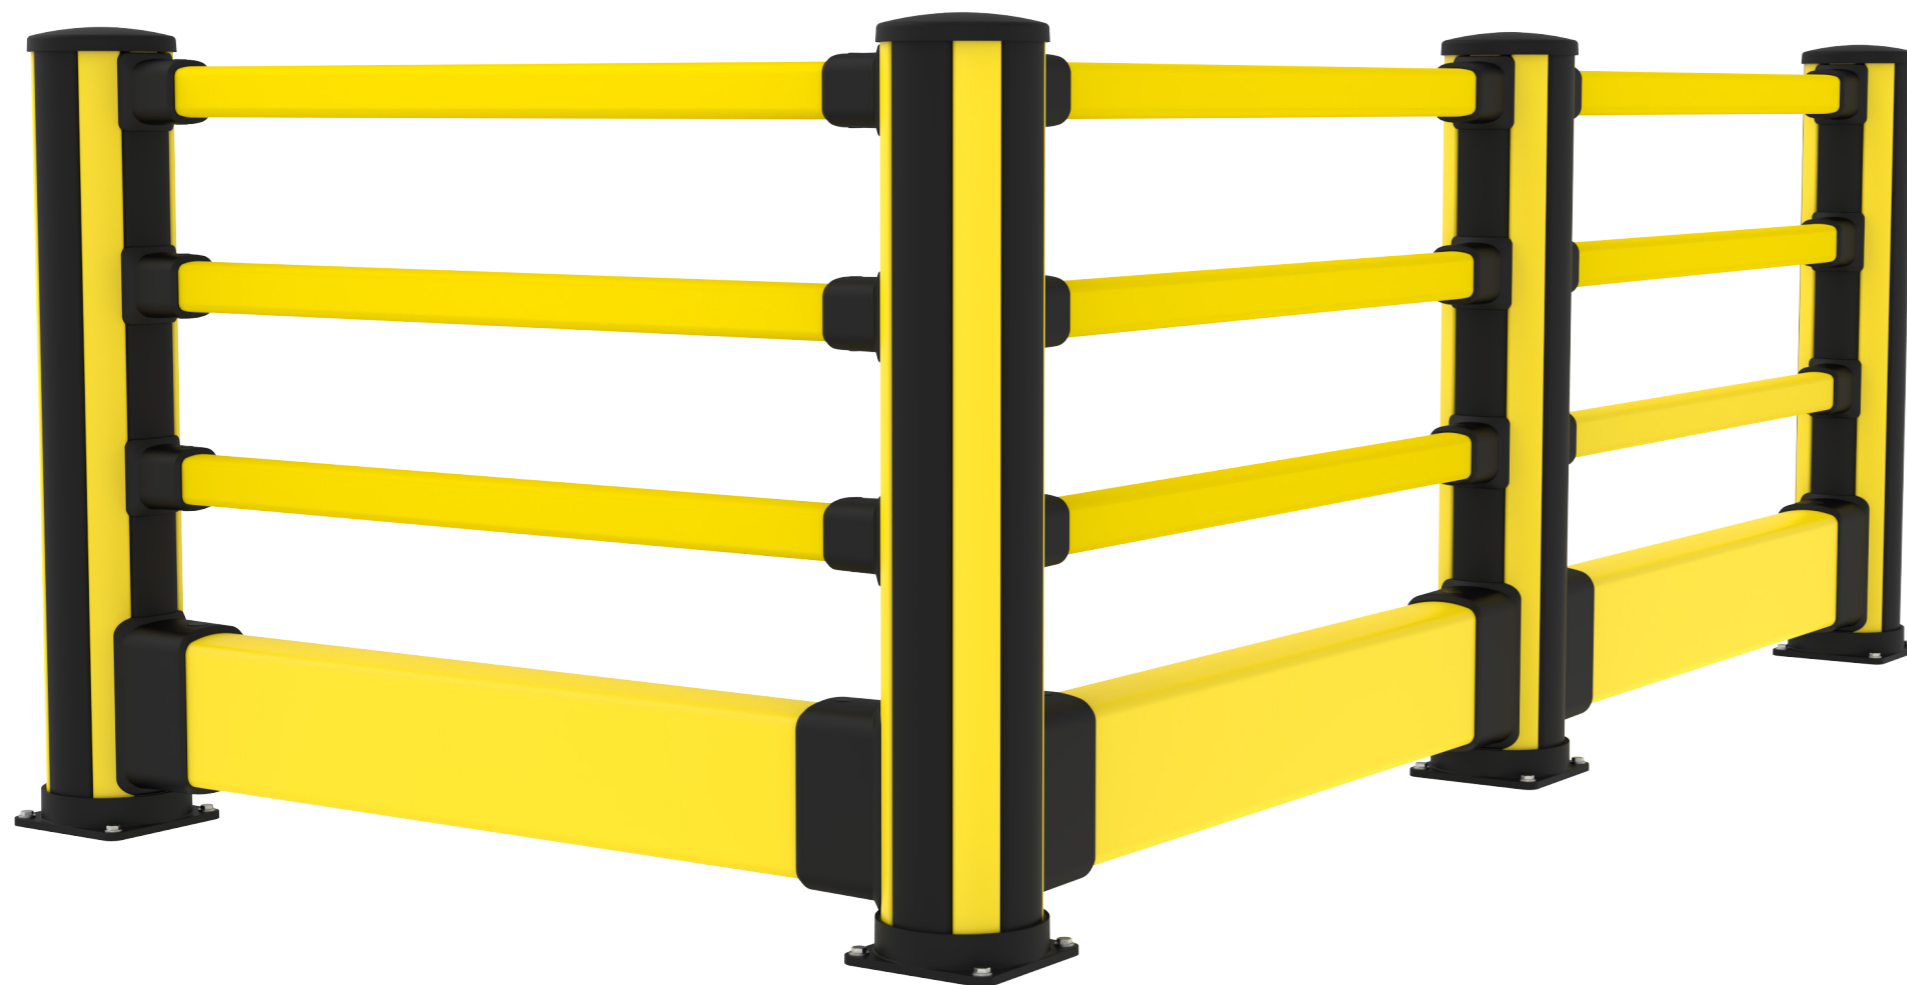

Axelent X-Protect

Barrière piétonne + Bastaing

AXELENT AB • BOX 1
KÄVSJÖVÄGEN 17 • SE-335 73
HILLERSTORP • SWEDEN

TEL +46 (0)370-37 37 30
INFO@AXELENT.SE
WWW.AXELENT.COM

BCE0-116-I1P3
BCM0-116-I1P3
BCC0-116-I1P3

1		1	1	2	3	1+1	1	1	1	4
1		2	2	4	2	1+1	1	1	1	4
1		2	2	4	2	1+1	1	1	1	4

CCS9-000-00P1

3	3	3
6	6	6
6	6	6

CCS9-000-I100

1	1	1
2	2	2
2	2	2

BCE0-116-I1P3
BCM0-116-I1P3
BCC0-116-I1P3

BCE0-116-I1P3

	CCS9-000-00P1		
	PT103-172		
	CCS9-000-00P1		
PT103-1114	PT103-172	PT103-1114	PT103-1114
	CCS9-000-00P1		
	PT103-156		
	CCS9-000-I100		
	PT103-050		