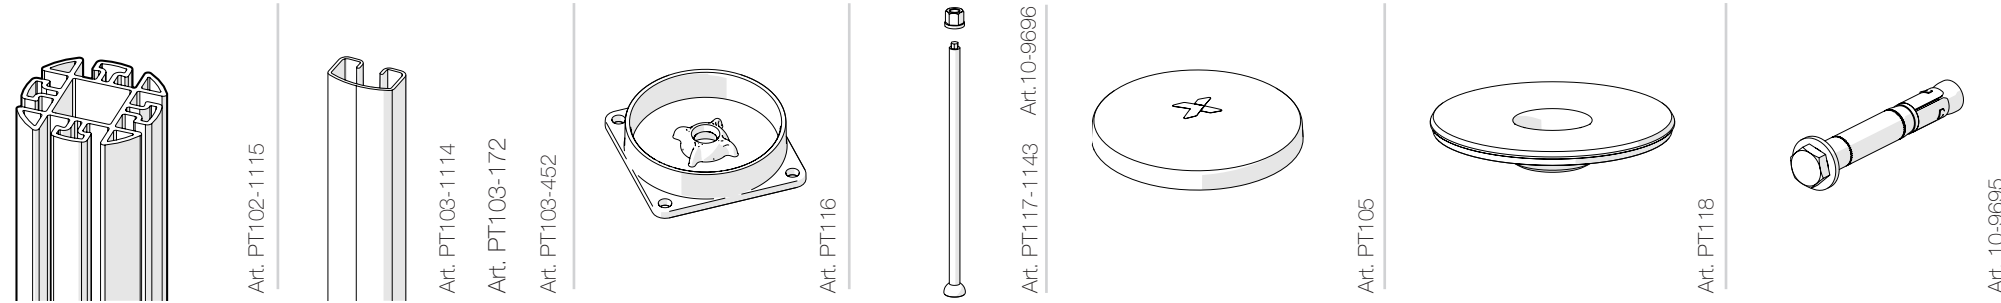

Axelent X-Protect

Barrière piétonne

AXELENT AB • BOX 1
KÄVSJÖVÄGEN 17 • SE-335 73
HILLERSTORP • SWEDEN

TEL +46 (0)370-37 37 30
INFO@AXELENT.SE
WWW.AXELENT.COM

BCE1-116-00P3
BCM1-116-00P3
BCC1-116-00P3

1	3	1	2	1	1+1	1	1	4
1	2	4	2	1	1+1	1	1	4
1	2	4	2	1	1+1	1	1	4

RCI1-XXX-XXXX
 (RCI1-length-centre to centre)