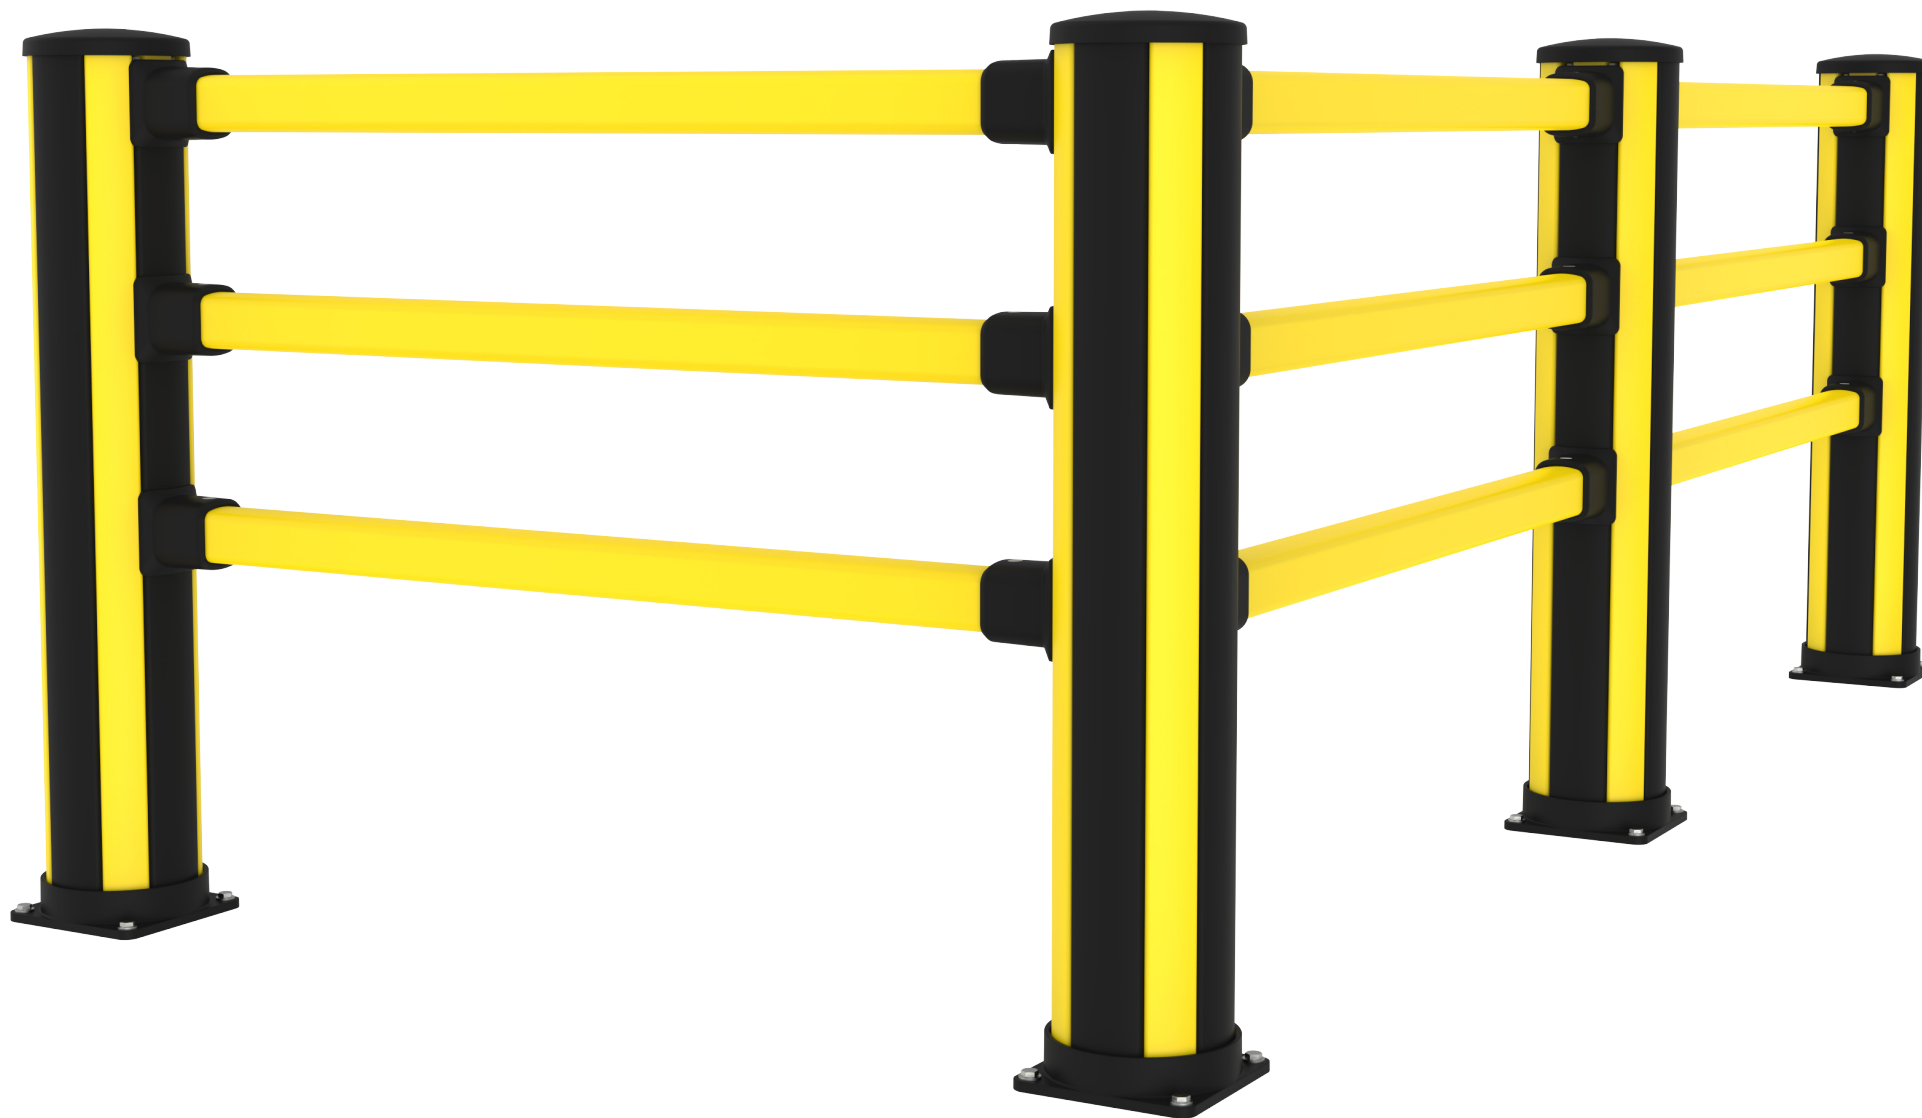

Axelent X-Protect

Barrière piétonne

AXELENT AB • BOX 1
KÄVSJÖVÄGEN 17 • SE-335 73
HILLERSTORP • SWEDEN

TEL +46 (0)370-37 37 30
INFO@AXELENT.SE
WWW.AXELENT.COM

BCE1-116-00P3
BCM1-116-00P3
BCC1-116-00P3

1	3	1	2	1	1+1	1	1	4
1	2	4	2	1	1+1	1	1	4
1	2	4	2	1	1+1	1	1	4