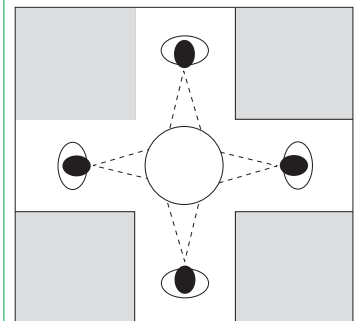

- Vue panoramique à 360°
- Sans distorsion
- Idéal en cas de trafic de chariots élévateurs
- Empêche les accidents, évite les vols
- Très léger, pas de risque de blessure

## Miroir 1/2 sphère 360° PANORAMA-360

Miroir de sécurité en demi-sphère pour l'intérieur, en verre acrylique.

Utilisation dans les entrepôts, les hangars de production, les lieux de vente.

Montage facile: visser directement sur des surfaces horizontales ou fixer en suspension libre à l'aide du kit de montage.

| Modèle (mm) Ø x P                          | Intervalle (m) | kg/pièce | Référence  |
|--|----------------|----------|------------|
| 600 x 250                                  | 3              | 5,5      | 250.15.138 |
| 800 x 300                                  | 4              | 7        | 250.17.220 |
| 900 x 340                                  | 5              | 9        | 250.10.202 |
| 1.000 x 380                                | 6              | 11       | 250.18.256 |
| 1.250 x 420                                | 8              | 32       | 250.13.084 |
| Kit de montage pour installation suspendue |                | 0,7      | 255.10.618 |