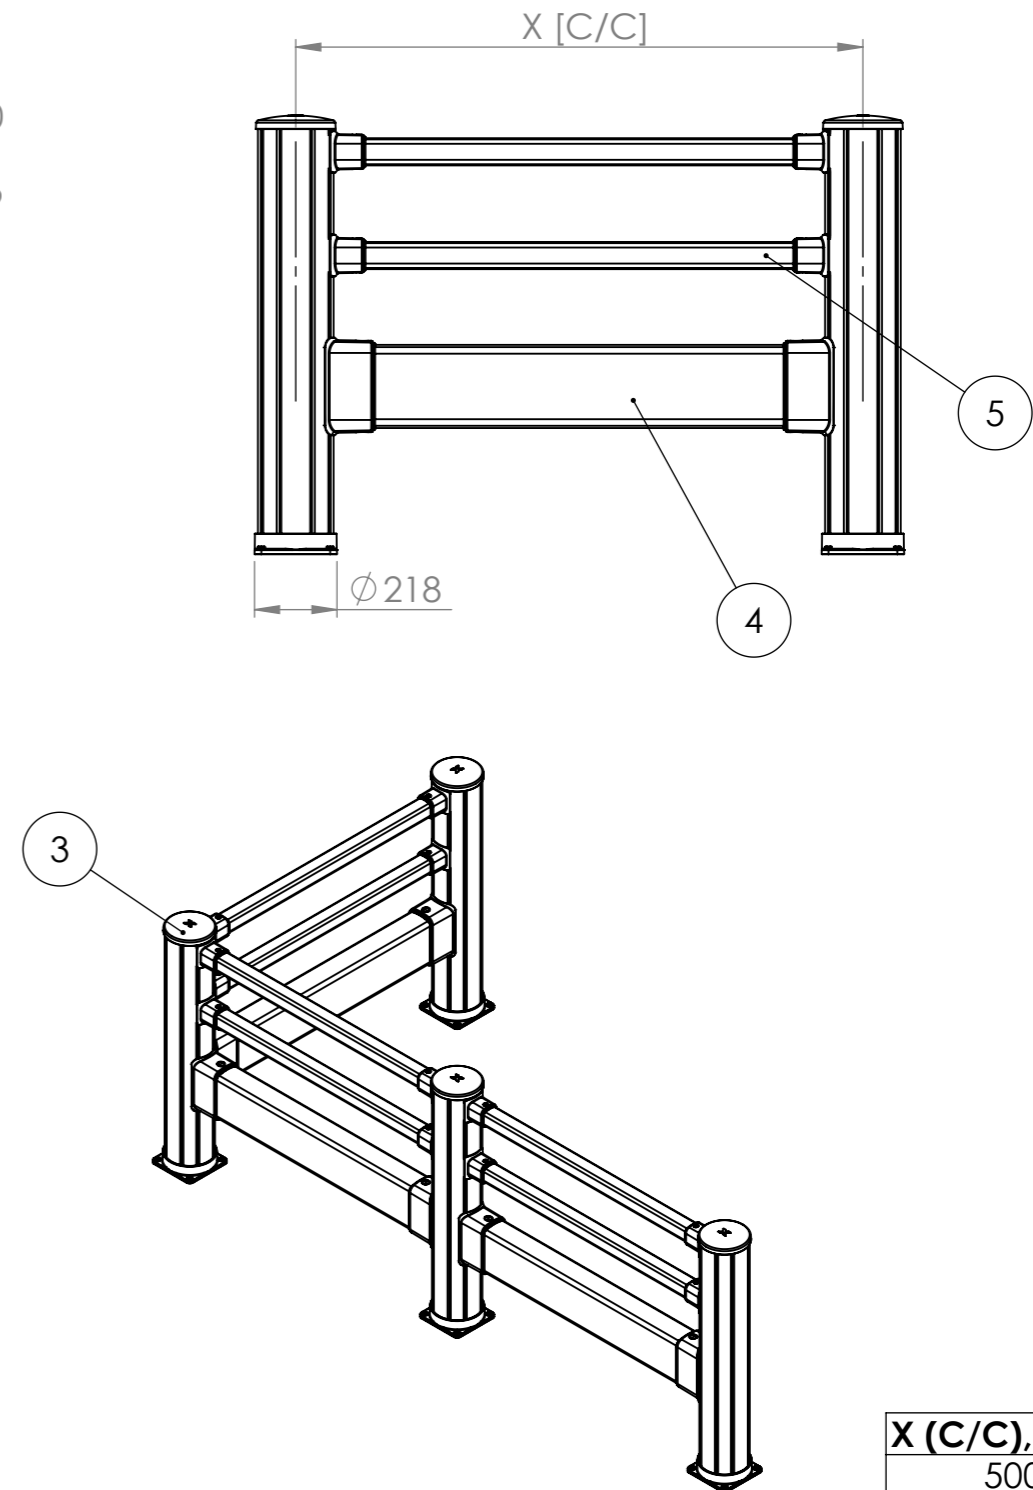

X-Protect

Barrière piétonne + Bastaing haut

Item No.	Art. No.
1	BCE0/1-116-I1P2
2	BCM0/1-116-I1P2
3	BCC0/1-116-I1P2
4	RCI1-XXX-0XXX
5	RCP1-XXX-0XXX

X (C/C), (mm)
500
700
1000
1500
2000
2500
3000