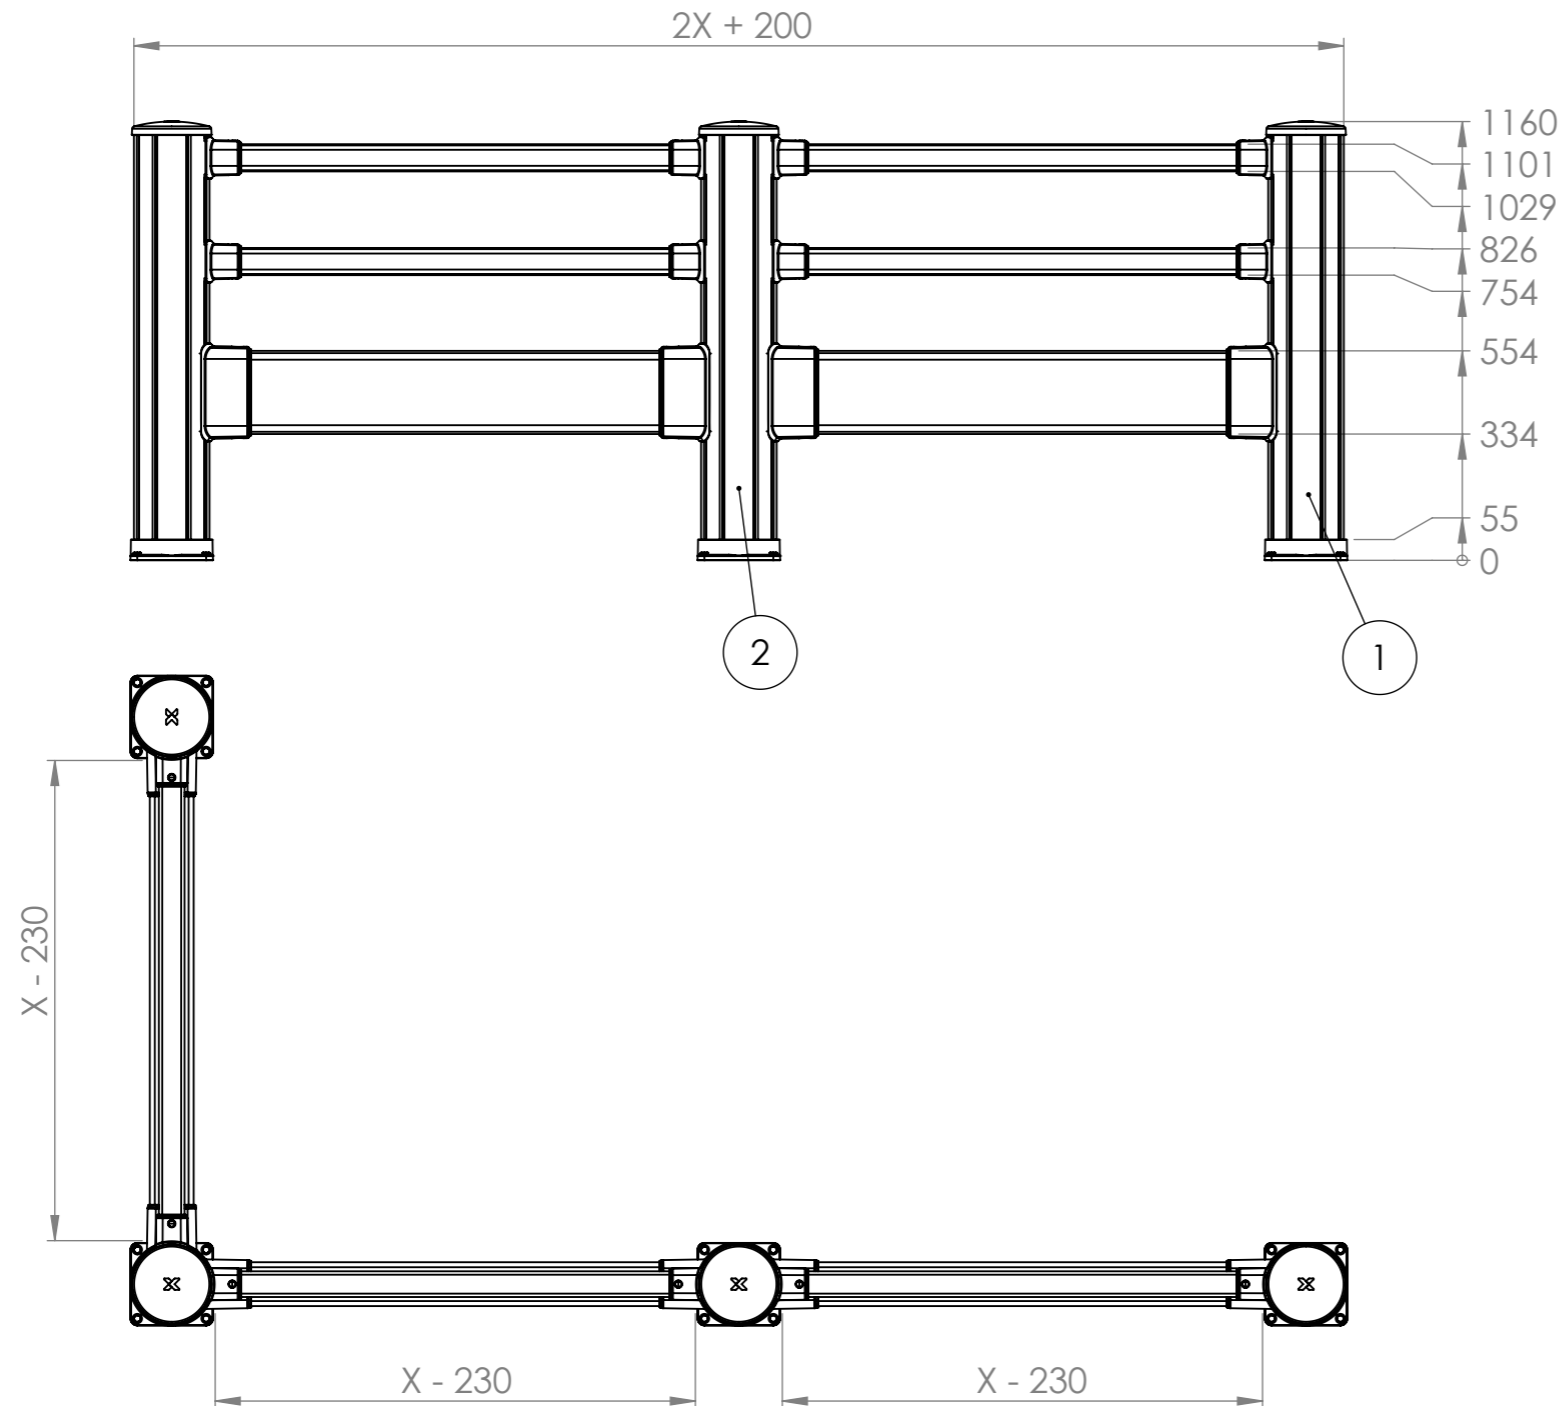

X-Protect

Barrière piétonne + Bastaing haut

Item No.	Art. No.
1	BCE0/1-116-I1P2
2	BCM0/1-116-I1P2
3	BCC0/1-116-I1P2
4	RCI1-XXX-0XXX
5	RCP1-XXX-0XXX

X (C/C), (mm)
500
700
1000
1500
2000
2500
3000