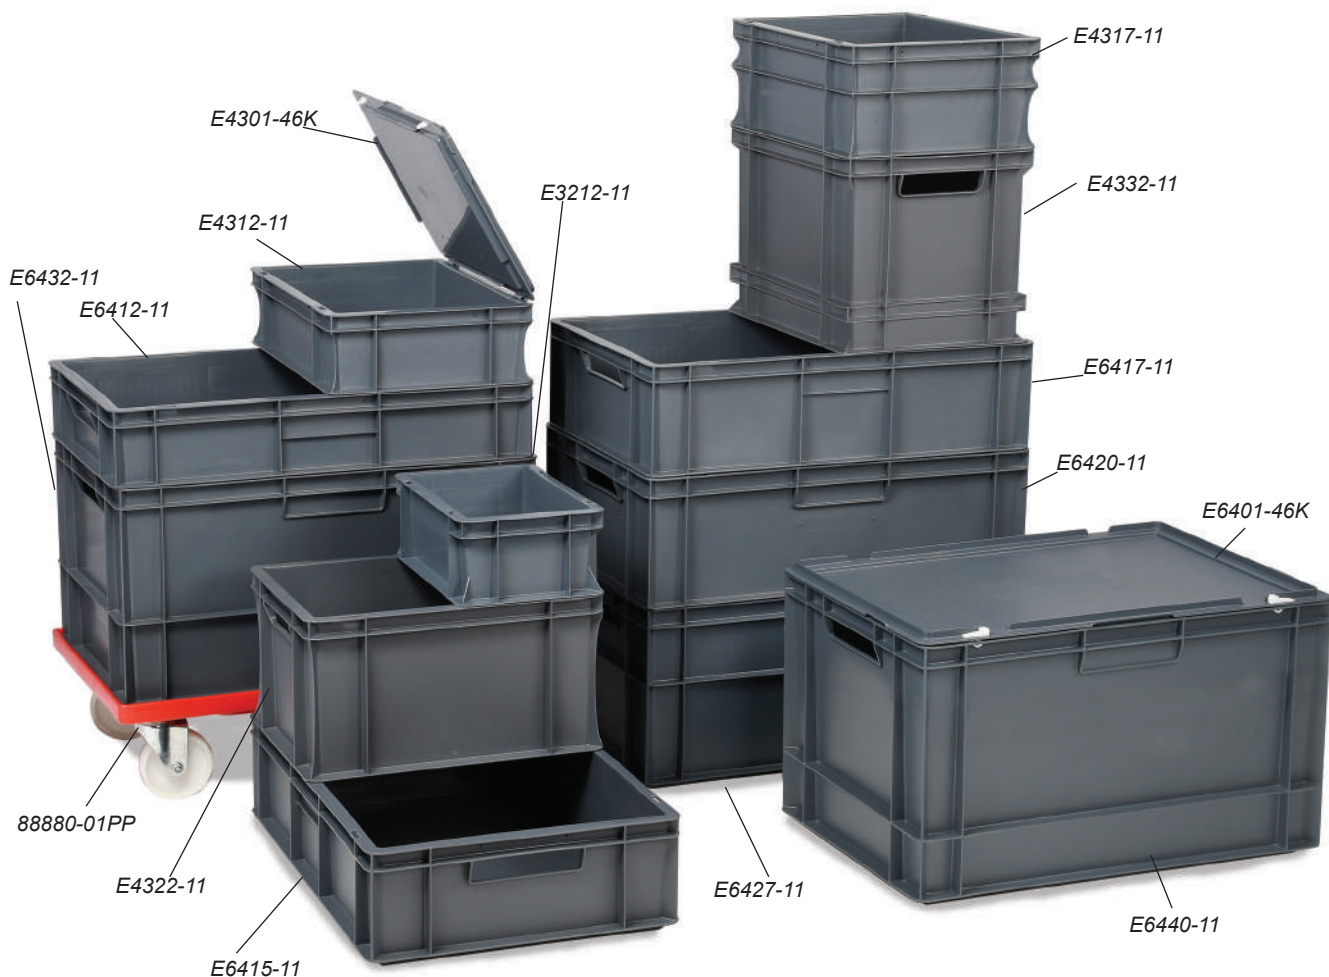

Euro conteneurs

Conteneurs en plastique gris robuste qui s'emboîtent avec différentes tailles. Ces conteneurs sont idéaux pour le stockage de protection pendant le transport de marchandises. Les couvercles et les chariots peuvent être fournis séparément si besoin. Tous les conteneurs et accessoires sont fabriqués à partir de polypropylène haute densité de qualité alimentaire ayant une résistance aux températures variant de -5°C à +70°C.

Taille palette - L x P (mm) - 1200 x 800

Description	Externe L x L x H (mm)	Interne L x L x P (mm)	Capacité (Kg)	Réf.	Qté par lot	Quantité par palette	Hauteur palette (mm)
5 ltr Euro Conteneur	300 x 200 x 120	260 x 160 x 110	10	E3212-11/10	10	288	2400
10 ltr Euro Conteneur	400 x 300 x 120	356 x 256 x 110	15	E4312-11/5	5	144	2400
15 ltr Euro Conteneur	400 x 300 x 170	356 x 256 x 160	15	E4317-11/5	5	96	2400
20 ltr Euro Conteneur	400 x 300 x 220	356 x 256 x 211	20	E4322-11/5	5	104	2400
30 ltr Euro Conteneur	400 x 300 x 320	356 x 256 x 297	20	E4332-11/5	5	56	2400
22 ltr Euro Conteneur	600 x 400 x 120	555 x 358 x 105	20	E6412-11/2	2	72	2400
27 ltr Euro Conteneur	600 x 400 x 150	560 x 355 x 138	25	E6415-11/2	2	56	2400
30 ltr Euro Conteneur	600 x 400 x 170	560 x 360 x 157	25	E6417-11/2	2	52	2400
40 ltr Euro Conteneur	600 x 400 x 200	555 x 355 x 184	25	E6420-11/2	2	44	2400
52 ltr Euro Conteneur	600 x 400 x 270	555 x 355 x 265	25	E6427-11/2	2	32	2400
60 ltr Euro Conteneur	600 x 400 x 320	552 x 353 x 304	25	E6432-11	1	36	2400
76 ltr Euro Conteneur	600 x 400 x 400	550 x 355 x 395	25	E6440-11	1	20	2400