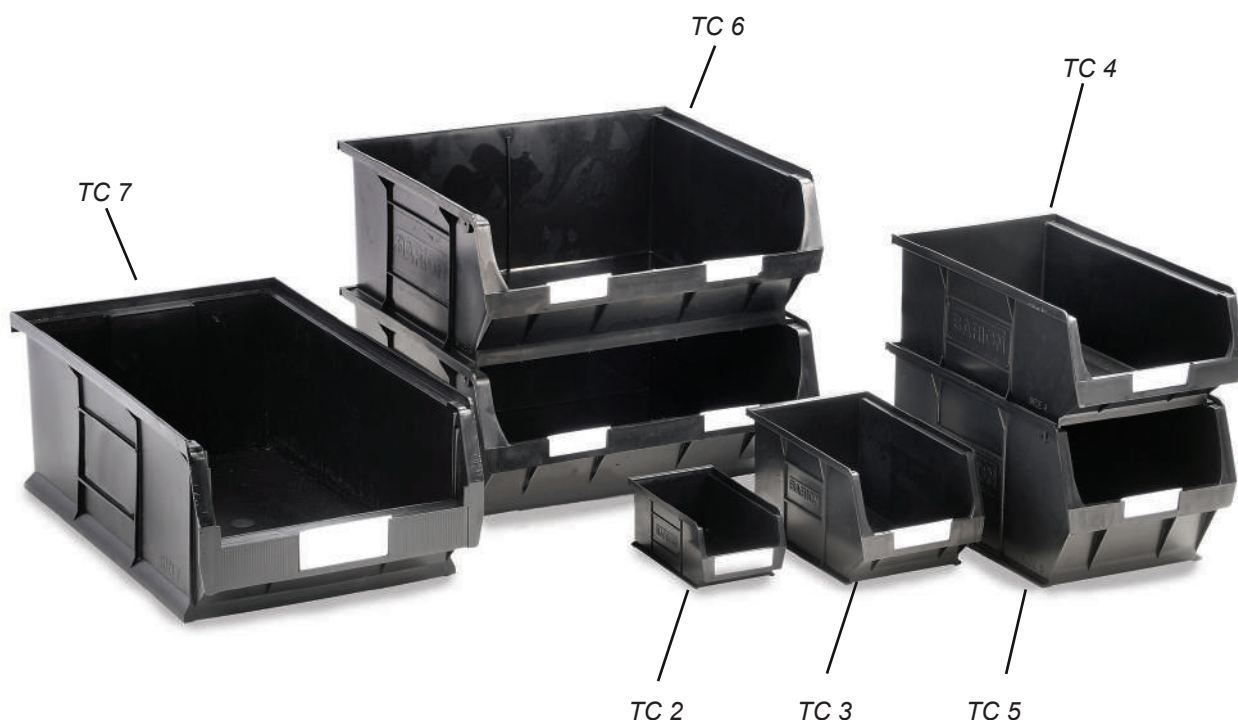

Bacs à bec TC - Recyclés noirs

Ces bacs TC sont fabriqués en polypropylène recyclé noir avec les mêmes fonctionnalités que nos versions colorées.

TOPSTORE
MADE FROM 100% RECYCLED POLYPROPYLENE

	TC2	TC3	TC4	TC5	TC6	TC7
Réf. Recyclé noir	010028/60	010038/20	010048	010058	010068	010078
Voir les données techniques page 7						
Longueur totale mm (A)	165	240	350	350	375	520
Profondeur totale mm (B)	100	150	205	205	420	310
Hauteur totale mm (C)	75	132	132	182	182	200
Longueur totale de la base mm (P)	143	200	300	300	310	450
Volume (Litres)	1.27	4.6	9.1	12.8	28.3	31.4
Nombre de bacs par pack	60	20	10	10	5	5
Réf. visière transparente à l'avant	-	-	-	-	-	010080
Réf. étiquettes	010020	010020	010020	010020	010020	010030
Réf. porte-étiquettes en plastique	010040	010040	010040	010040	010040	-
						-
	TC2	TC3	TC4	TC5	TC6	TC7
Nombre de bacs par palette	1800	540	250	200	100	80
Taille de la palette (LxPxH)	1050 x 1230 x 1980mm	1160 x 1320 x 2010mm	1060 x 1280 x 1940mm	1070 x 1240 x 2230mm	1160 x 1270 x 2220mm	1000 x 1330 x 2210mm