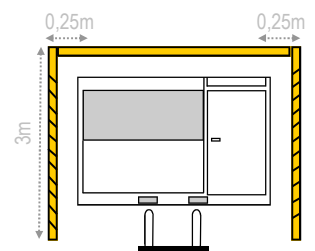

## Dimensions « standard »

Hauteur Hors tout : 2,44m

Accès au bâtiment : prévoir un passage libre de (l\*h)3,5\*3m

20/07/2017